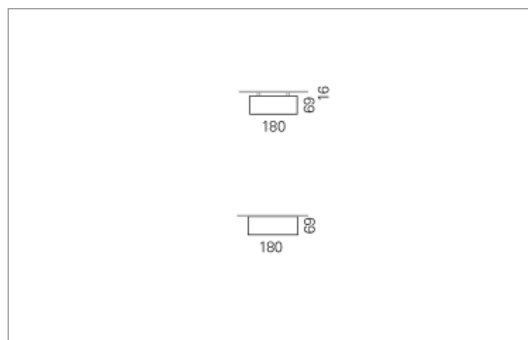

### Montage

RHO, die rechteckige Lichtfläche, zeigt sich erfinderisch und variantenreich.

Die Leuchte RHO sorgt mit ihrer puristischen Formsprache für klare Verhältnisse – und verblüfft dank der zahlreichen Ausführungsgrößen mit Variantenreichtum. Sie eignet sich für die Raumbelichtung in Schulen, Büros oder Sitzungszimmern ebenso wie in Korridoren, Treppenhäusern oder Sanitärräumen.

### Ausführung:

RHO Direkt ist mit LED-Lampen in 16 Größen, mit Leuchtstoff-Lampen in 32 Größen erhältlich. RHO wird zudem als gependelte Leuchte, als tiefstrahlend-gependelte Leuchte und horizontale Wandleuchte hergestellt und ist je nach Ausführung in Tunable White erhältlich.

### Materialisierung:

Aluminiumprofil stranggepresst, farblos eloxiert und auf Gehrung gefügt, Abdeckung oben Aluminium-Verbundplatte, Abdeckung unten Acrylglas (optional mit prismatischem Acrylglas)

<b>Masse</b>	1200 x 180 x 69 mm
<b>Leuchtmittel</b>	FL
<b>Leuchten-Gesamtlichtstrom</b>	4450 lm
<b>Farbtemperatur</b>	4000K
<b>Leuchten-Lichtausbeute</b>	41.6 lm/W
<b>Systemleistung</b>	117 W
<b>UGR quer / längs</b>	22.5/22.9
<b>Gewicht</b>	6 kg
<b>Dimmung</b>	1-10V, DALI, switchDim, Casambi
<b>Lebensdauer</b>	20000 h
<b>Schutzart</b>	IP 20