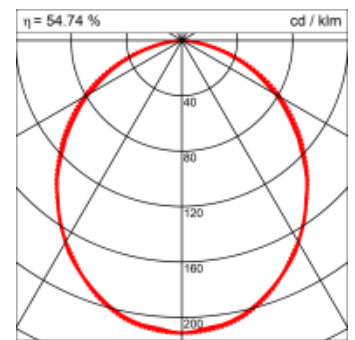

### Materialisierung:

Aluminiumprofil stranggepresst, farblos eloxiert und auf Gehrung gefügt, Abdeckung oben Aluminium-Verbundplatte, Abdeckung unten Acrylglas (optional mit prismatischem Acrylglas)

<b>Masse</b>	1200 x 180 x 69 mm
<b>Leuchtmittel</b>	FL
<b>Leuchten-Gesamtlichtstrom</b>	4450 lm
<b>Farbtemperatur</b>	4000K
<b>Leuchten-Lichtausbeute</b>	41.6 lm/W
<b>Systemleistung</b>	117 W
<b>UGR quer / längs</b>	22.5/22.9
<b>Gewicht</b>	6 kg
<b>Dimmung</b>	1-10V, DALI, switchDim, Casambi
<b>Lebensdauer</b>	20000 h
<b>Schutzart</b>	IP 20