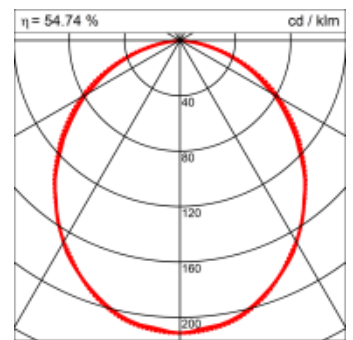

### Montage

RHO, die rechteckige Lichtfläche, zeigt sich erfinderisch und variantenreich.

Die Leuchte RHO sorgt mit ihrer puristischen Formsprache für klare Verhältnisse – und verblüfft dank der zahlreichen Ausführungsgrößen mit Variantenreichtum. Sie eignet sich für die Raumbelichtung in Schulen, Büros oder Sitzungszimmern ebenso wie in Korridoren, Treppenhäusern oder Sanitärräumen.

### Materialisierung:

Aluminiumprofil stranggepresst, farblos eloxiert und auf Gehrung gefügt, Abdeckung oben Aluminium-Verbundplatte, Abdeckung unten Acrylglas (optional mit prismatischem Acrylglas)

<b>Masse</b>	1200 x 180 x 69 mm
<b>Leuchtmittel</b>	FL
<b>Leuchten-Gesamtlichtstrom</b>	2600 lm
<b>Farbtemperatur</b>	4000K
<b>Leuchten-Lichtausbeute</b>	46.7 lm/W
<b>Systemleistung</b>	61 W
<b>UGR quer / längs</b>	20.7/21
<b>Gewicht</b>	6 kg
<b>Dimmung</b>	1-10V, DALI, switchDim, Casambi
<b>Lebensdauer</b>	20000 h
<b>Schutzart</b>	IP 20