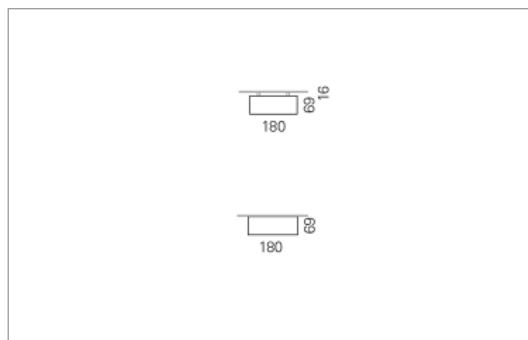

### Montage

RHO, die rechteckige Lichtfläche, zeigt sich erfinderisch und variantenreich.

Die Leuchte RHO sorgt mit ihrer puristischen Formsprache für klare Verhältnisse – und verblüfft dank der zahlreichen Ausführungsgrößen mit Variantenreichtum. Sie eignet sich für die Raumbelichtung in Schulen, Büros oder Sitzungszimmern ebenso wie in Korridoren, Treppenhäusern oder Sanitärräumen.

### Ausführung:

RHO Direkt ist mit LED-Lampen in 16 Größen, mit Leuchtstoff-Lampen in 32 Größen erhältlich. RHO wird zudem als gependelte Leuchte, als tiefstrahlend-gependelte Leuchte und horizontale Wandleuchte hergestellt und ist je nach Ausführung in Tunable White erhältlich.

### Materialisierung:

Aluminiumprofil stranggepresst, farblos eloxiert und auf Gehrung gefügt, Abdeckung oben Aluminium-Verbundplatte, Abdeckung unten Acrylglas (optional mit prismatischem Acrylglas)

<b>Masse</b>	1200 x 180 x 69 mm
<b>Leuchtmittel</b>	FL
<b>Leuchten-Gesamtlichtstrom</b>	2600 lm
<b>Farbtemperatur</b>	4000K
<b>Leuchten-Lichtausbeute</b>	46.7 lm/W
<b>Systemleistung</b>	61 W
<b>UGR quer / längs</b>	20.7/21
<b>Gewicht</b>	6 kg
<b>Dimmung</b>	1-10V, DALI, switchDim, Casambi
<b>Lebensdauer</b>	20000 h
<b>Schutzart</b>	IP 20