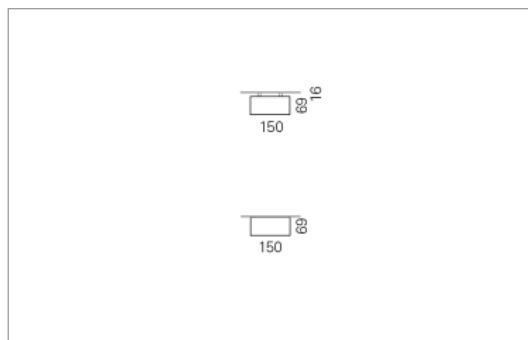

Montage

RHO, die rechteckige Lichtfläche, zeigt sich erfinderisch und variantenreich.

Die Leuchte RHO sorgt mit ihrer puristischen Formsprache für klare Verhältnisse – und verblüfft dank der zahlreichen Ausführungsgrößen mit Variantenreichtum. Sie eignet sich für die Raumbelichtung in Schulen, Büros oder Sitzungszimmern ebenso wie in Korridoren, Treppenhäusern oder Sanitärräumen.

Ausführung:

RHO Direkt ist mit LED-Lampen in 16 Größen, mit Leuchtstoff-Lampen in 32 Größen erhältlich. RHO wird zudem als gependelte Leuchte, als tiefstrahlend-gependelte Leuchte und horizontale Wandleuchte hergestellt und ist je nach Ausführung in Tunable White erhältlich.

Materialisierung:

Aluminiumprofil stranggepresst, farblos eloxiert und auf Gehrung gefügt, Abdeckung oben Aluminium-Verbundplatte, Abdeckung unten Acrylglas (optional mit prismatischem Acrylglas)

Masse	1200 x 150 x 69 mm
Leuchtmittel	FL
Leuchten-Gesamtlichtstrom	4450 lm
Farbtemperatur	4000K
Leuchten-Lichtausbeute	42 lm/W
Systemleistung	58 W
UGR quer / längs	20.8/21.1
Gewicht	6 kg
Dimmung	1-10V, DALI, switchDim, Casambi
Lebensdauer	20000 h
Schutzart	IP 20