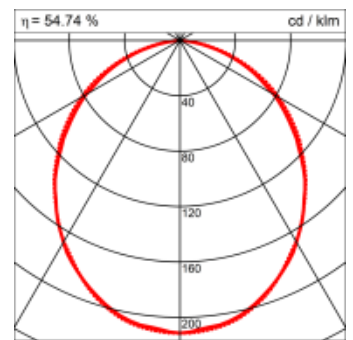

Materialisierung:

Aluminiumprofil stranggepresst, farblos eloxiert und auf Gehrung gefügt, Abdeckung oben Aluminium-Verbundplatte, Abdeckung unten Acrylglas (optional mit prismatischem Acrylglas)

Masse	1200 x 150 x 69 mm
Leuchtmittel	FL
Leuchten-Gesamtlichtstrom	4450 lm
Farbtemperatur	4000K
Leuchten-Lichtausbeute	42 lm/W
Systemleistung	58 W
UGR quer / längs	20.8/21.1
Gewicht	6 kg
Dimmung	1-10V, DALI, switchDim, Casambi
Lebensdauer	20000 h
Schutzart	IP 20