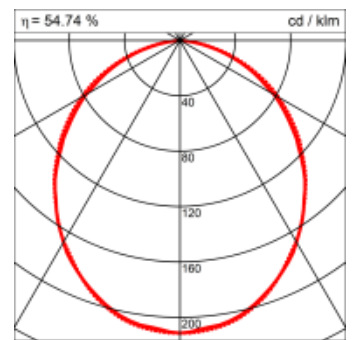

Materialisierung:

Aluminiumprofil stranggepresst, farblos eloxiert und auf Gehrung gefügt, Abdeckung oben Aluminium-Verbundplatte, Abdeckung unten Acrylglas (optional mit prismatischem Acrylglas)

Masse	1200 x 150 x 69 mm
Leuchtmittel	FL
Leuchten-Gesamtlichtstrom	2600 lm
Farbtemperatur	4000K
Leuchten-Lichtausbeute	45.9 lm/W
Systemleistung	31 W
UGR quer / längs	18.9/19.2
Gewicht	6 kg
Dimmung	1-10V, DALI, switchDim, Casambi
Lebensdauer	20000 h
Schutzart	IP 20