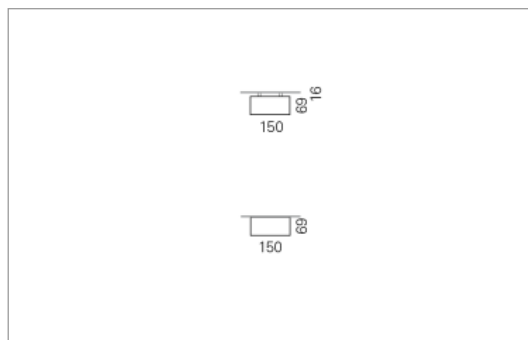

Montage

RHO, die rechteckige Lichtfläche, zeigt sich erfinderisch und variantenreich.

Die Leuchte RHO sorgt mit ihrer puristischen Formsprache für klare Verhältnisse – und verblüfft dank der zahlreichen Ausführungsgrößen mit Variantenreichtum. Sie eignet sich für die Raumbelichtung in Schulen, Büros oder Sitzungszimmern ebenso wie in Korridoren, Treppenhäusern oder Sanitärräumen.

Ausführung:

RHO Direkt ist mit LED-Lampen in 16 Größen, mit Leuchtstoff-Lampen in 32 Größen erhältlich. RHO wird zudem als gependelte Leuchte, als tiefstrahlend-gependelte Leuchte und horizontale Wandleuchte hergestellt und ist je nach Ausführung in Tunable White erhältlich.

Materialisierung:

Aluminiumprofil stranggepresst, farblos eloxiert und auf Gehrung gefügt, Abdeckung oben Aluminium-Verbundplatte, Abdeckung unten Acrylglas (optional mit prismatischem Acrylglas)

Masse	1200 x 150 x 69 mm
Leuchtmittel	FL
Leuchten-Gesamtlichtstrom	2600 lm
Farbtemperatur	4000K
Leuchten-Lichtausbeute	45.9 lm/W
Systemleistung	31 W
UGR quer / längs	18.9/19.2
Gewicht	6 kg
Dimmung	1-10V, DALI, switchDim, Casambi
Lebensdauer	20000 h
Schutzart	IP 20