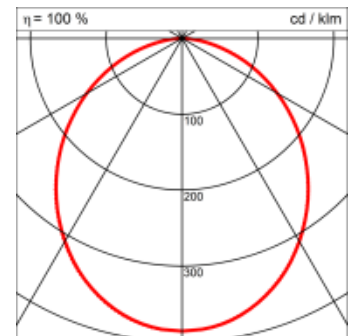

Masse	1160 x 350 x 69 mm
Leuchtmittel	LED
Leuchten-Gesamtlichtstrom	4400 lm
Farbtemperatur	4000K
Leuchten-Lichtausbeute	137.1 lm/W
Farbwiedergabeindex Ra	> 80
Systemleistung	32.1 W
UGR quer / längs	20.2/20.3
Gewicht	9 kg
Dimmung	DALI, switchDim, Casambi
Lebensdauer	50000 h
Schutzart	IP 20