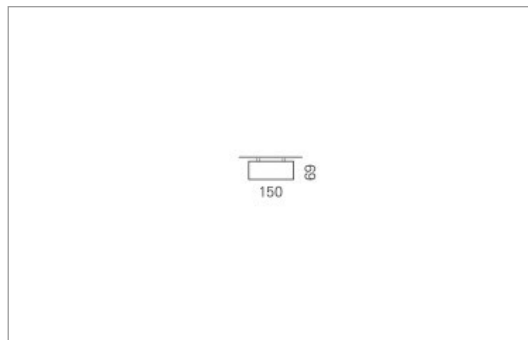

Montage

Materialisierung:

Aluminiumprofil stranggepresst und auf Gehrung gefügt, farblos oder farbig eloxiert (auch RAL oder NCS möglich), Abdeckung oben Aluminium-Verbundplatte, Abdeckung unten satiniert (optional mit prismaticem Acrylglas)

Masse	1160 x 150 x 69 mm
Leuchtmittel	LED
Leuchten-Gesamtlichtstrom	4700 lm
Farbtemperatur	4000K
Leuchten-Lichtausbeute	135.8 lm/W
Farbwiedergabeindex Ra	> 80
Systemleistung	34.6 W
UGR quer / längs	23.4/23.4
Gewicht	6 kg
Dimmung	DALI, switchDim, Casambi
Lebensdauer	50000 h
Schutzart	IP 20