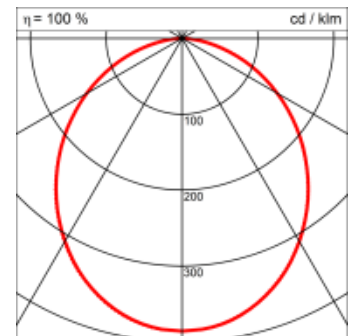

Masse	1160 x 150 x 69 mm
Leuchtmittel	LED
Leuchten-Gesamtlichtstrom	4700 lm
Farbtemperatur	4000K
Leuchten-Lichtausbeute	135.8 lm/W
Farbwiedergabeindex Ra	> 80
Systemleistung	34.6 W
UGR quer / längs	23.4/23.4
Gewicht	6 kg
Dimmung	DALI, switchDim, Casambi
Lebensdauer	50000 h
Schutzart	IP 20