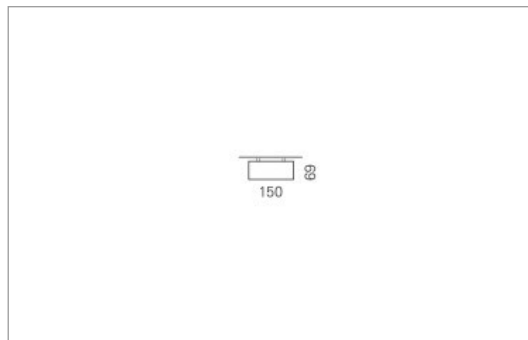

Montage

Materialisierung:

Aluminiumprofil stranggepresst und auf Gehrung gefügt, farblos oder farbig eloxiert (auch RAL oder NCS möglich), Abdeckung oben Aluminium-Verbundplatte, Abdeckung unten satiniert (optional mit prismaticem Acrylglas)

Masse	1160 x 150 x 69 mm
Leuchtmittel	LED
Leuchten-Gesamtlichtstrom	4500 lm
Farbtemperatur	3000K
Leuchten-Lichtausbeute	130.1 lm/W
Farbwiedergabeindex Ra	> 80
Systemleistung	34.6 W
UGR quer / längs	23.2/23.3
Gewicht	6 kg
Dimmung	DALI, switchDim, Casambi
Lebensdauer	50000 h
Schutzart	IP 20