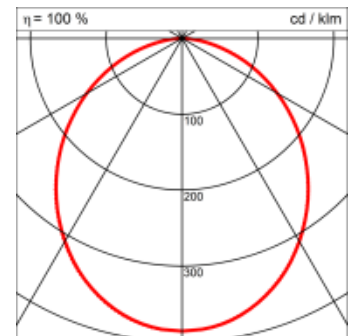

Masse	1160 x 150 x 69 mm
Leuchtmittel	LED
Leuchten-Gesamtlichtstrom	4500 lm
Farbtemperatur	3000K
Leuchten-Lichtausbeute	130.1 lm/W
Farbwiedergabeindex Ra	> 80
Systemleistung	34.6 W
UGR quer / längs	23.2/23.3
Gewicht	6 kg
Dimmung	DALI, switchDim, Casambi
Lebensdauer	50000 h
Schutzart	IP 20