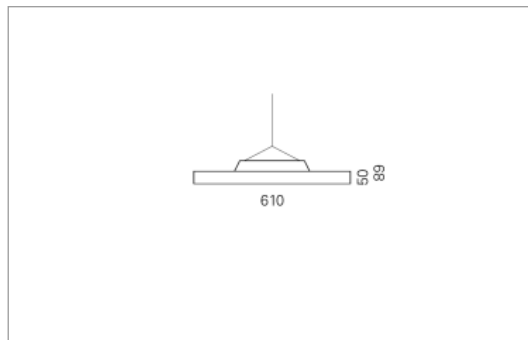

Montage

Materialisierung:

Rückbau Aluminium farblos oder farbig eloxiert (auch RAL oder NCS möglich), Abdeckung unten Acrylglas satiniert oder prismatisch, 1.5m Kabel transparent und 1.5m Stahlseil

Spezifikationen:

Masse	Ø610 x 89 mm
Leuchtmittel	LED
Leuchten-Gesamtlichtstrom	5400 lm
Farbtemperatur	3000K
Leuchten-Lichtausbeute	152.1 lm/W
Farbwiedergabeindex Ra	> 80
Systemleistung	35.5 W
UGR quer / längs	21.8/21.8
Gewicht	4 kg
Dimmung	Casambi, DALI, switchDim
Lebensdauer	50000 h
Schutzart	IP 20