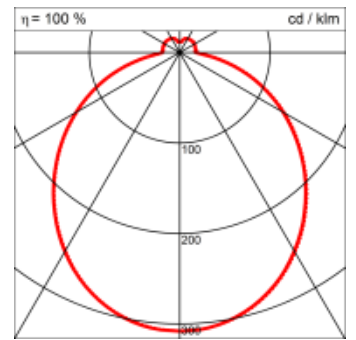

Masse	Ø610 x 89 mm
Leuchtmittel	LED
Leuchten-Gesamtlichtstrom	5400 lm
Farbtemperatur	3000K
Leuchten-Lichtausbeute	152.1 lm/W
Farbwiedergabeindex Ra	> 80
Systemleistung	35.5 W
UGR quer / längs	21.8/21.8
Gewicht	4 kg
Dimmung	Casambi, DALI, switchDim
Lebensdauer	50000 h
Schutzart	IP 20