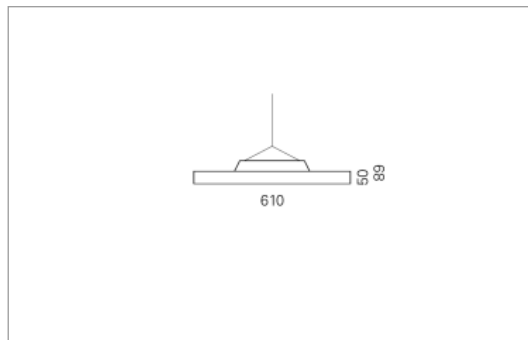

Montage

Materialisierung:

Rückbau Aluminium farblos oder farbig eloxiert (auch RAL oder NCS möglich), Abdeckung unten Acrylglas satiniert oder prismatisch, 1.5m Kabel transparent und 1.5m Stahlseil

Spezifikationen:

Masse	Ø610 x 89 mm
Leuchtmittel	LED
Leuchten-Gesamtlichtstrom	5700 lm
Farbtemperatur	4000K
Leuchten-Lichtausbeute	160.6 lm/W
Farbwiedergabeindex Ra	> 80
Systemleistung	35.5 W
UGR quer / längs	22/22
Gewicht	4 kg
Dimmung	Casambi, DALI, switchDim
Lebensdauer	50000 h
Schutzart	IP 20