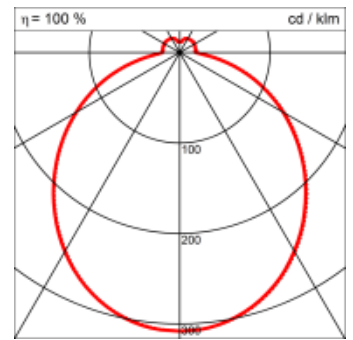

Masse	Ø610 x 89 mm
Leuchtmittel	LED
Leuchten-Gesamtlichtstrom	5700 lm
Farbtemperatur	4000K
Leuchten-Lichtausbeute	160.6 lm/W
Farbwiedergabeindex Ra	> 80
Systemleistung	35.5 W
UGR quer / längs	22/22
Gewicht	4 kg
Dimmung	Casambi, DALI, switchDim
Lebensdauer	50000 h
Schutzart	IP 20