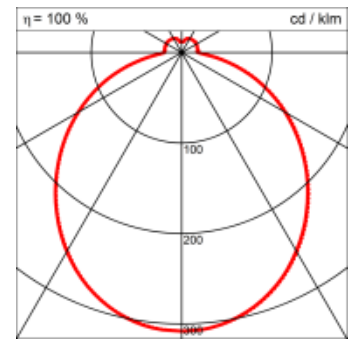

Masse	Ø420 x 89 mm
Leuchtmittel	LED
Leuchten-Gesamtlichtstrom	3200 lm
Farbtemperatur	3000K
Leuchten-Lichtausbeute	154.6 lm/W
Farbwiedergabeindex Ra	> 80
Systemleistung	20.7 W
UGR quer / längs	22.6/22.6
Gewicht	2.7 kg
Dimmung	Casambi, DALI, switchDim
Lebensdauer	50000 h
Schutzart	IP 20