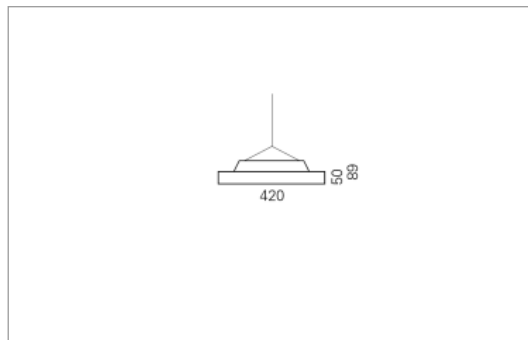

Montage

Materialisierung:

Rückbau Aluminium farblos oder farbig eloxiert (auch RAL oder NCS möglich), Abdeckung unten Acrylglas satiniert oder prismatisch, 1.5m Kabel transparent und 1.5m Stahlseil

Spezifikationen:

- einfache Montage dank Verschluss-System LR.click®
- homogene Auflösung der LED Punkte
- passive Kühlung
- elektronisches Betriebsgerät integriert
- Insekten- und staubdichte Leuchtenhaube
- für Notbeleuchtung geeignet
- auf ERCO Stromschiene montierbar

Masse	Ø420 x 89 mm
Leuchtmittel	LED
Leuchten-Gesamtlichtstrom	3200 lm
Farbtemperatur	3000K
Leuchten-Lichtausbeute	154.6 lm/W
Farbwiedergabeindex Ra	> 80
Systemleistung	20.7 W
UGR quer / längs	22.6/22.6
Gewicht	2.7 kg
Dimmung	Casambi, DALI, switchDim
Lebensdauer	50000 h
Schutzart	IP 20