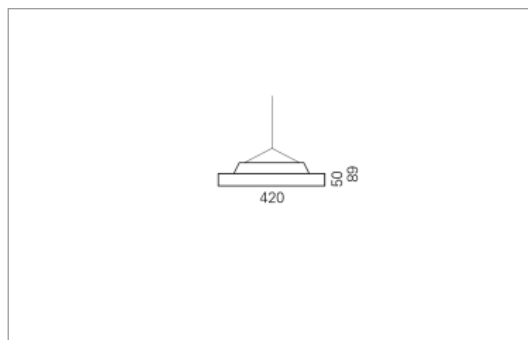

Montage

Materialisierung:

Rückbau Aluminium farblos oder farbig eloxiert (auch RAL oder NCS möglich), Abdeckung unten Acrylglas satiniert oder prismatisch, 1.5m Kabel transparent und 1.5m Stahlseil

Spezifikationen:

- einfache Montage dank Verschluss-System LR.click®
- homogene Auflösung der LED Punkte
- passive Kühlung
- elektronisches Betriebsgerät integriert
- Insekten- und staubdichte Leuchtenhaube
- für Notbeleuchtung geeignet
- auf ERCO Stromschiene montierbar

Masse	Ø420 x 89 mm
Leuchtmittel	LED
Leuchten-Gesamtlichtstrom	3300 lm
Farbtemperatur	4000K
Leuchten-Lichtausbeute	159.4 lm/W
Farbwiedergabeindex Ra	> 80
Systemleistung	20.7 W
UGR quer / längs	22.7/22.7
Gewicht	2.7 kg
Dimmung	Casambi, DALI, switchDim
Lebensdauer	50000 h
Schutzart	IP 20