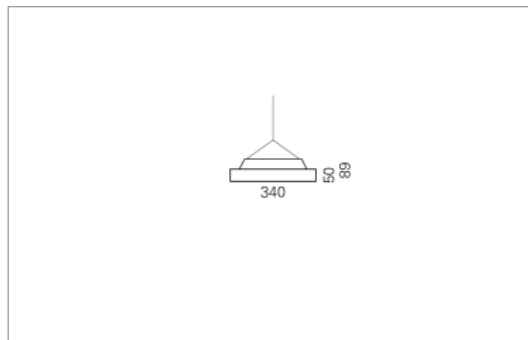

Montage

Materialisierung:

Rückbau Aluminium farblos oder farbig eloxiert (auch RAL oder NCS möglich), Abdeckung unten Acrylglas satiniert oder prismatisch, 1.5m Kabel transparent und 1.5m Stahlseil

Spezifikationen:

- einfache Montage dank Verschluss-System LR.click®
- homogene Auflösung der LED Punkte
- passive Kühlung
- elektronisches Betriebsgerät integriert
- Insekten- und staubdichte Leuchtenhaube
- für Notbeleuchtung geeignet
- auf ERCO Stromschiene montierbar

Masse	Ø340 x 89 mm
Leuchtmittel	LED
Leuchten-Gesamtlichtstrom	2400 lm
Farbtemperatur	4000K
Leuchten-Lichtausbeute	157.9 lm/W
Farbwiedergabeindex Ra	> 80
Systemleistung	15.2 W
UGR quer / längs	23.1/23
Gewicht	2 kg
Dimmung	DALI, Casambi, switchDim
Lebensdauer	50000 h
Schutzart	IP 20