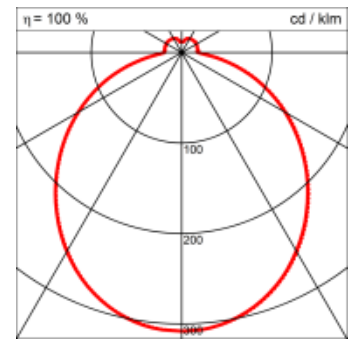

Masse	Ø340 x 89 mm
Leuchtmittel	LED
Leuchten-Gesamtlichtstrom	2400 lm
Farbtemperatur	4000K
Leuchten-Lichtausbeute	157.9 lm/W
Farbwiedergabeindex Ra	> 80
Systemleistung	15.2 W
UGR quer / längs	23.1/23
Gewicht	2 kg
Dimmung	DALI, Casambi, switchDim
Lebensdauer	50000 h
Schutzart	IP 20