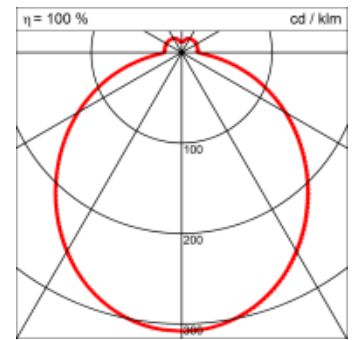

Masse	Ø340 x 89 mm
Leuchtmittel	LED
Leuchten-Gesamtlichtstrom	2300 lm
Farbtemperatur	3000K
Leuchten-Lichtausbeute	151.3 lm/W
Farbwiedergabeindex Ra	> 80
Systemleistung	15.2 W
UGR quer / längs	22.9/22.9
Gewicht	2 kg
Dimmung	DALI, Casambi, switchDim
Lebensdauer	50000 h
Schutzart	IP 20