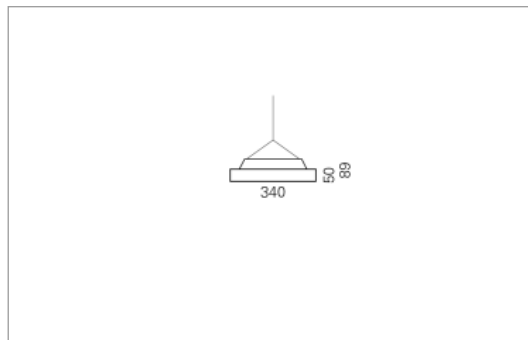

Montage

Materialisierung:

Rückbau Aluminium farblos oder farbig eloxiert (auch RAL oder NCS möglich), Abdeckung unten Acrylglas satiniert oder prismatisch, 1.5m Kabel transparent und 1.5m Stahlseil

Spezifikationen:

- einfache Montage dank Verschluss-System LR.click®
- homogene Auflösung der LED Punkte
- passive Kühlung
- elektronisches Betriebsgerät integriert
- Insekten- und staubdichte Leuchtenhaube
- für Notbeleuchtung geeignet
- auf ERCO Stromschiene montierbar

Masse	Ø340 x 89 mm
Leuchtmittel	LED
Leuchten-Gesamtlichtstrom	2300 lm
Farbtemperatur	3000K
Leuchten-Lichtausbeute	151.3 lm/W
Farbwiedergabeindex Ra	> 80
Systemleistung	15.2 W
UGR quer / längs	22.9/22.9
Gewicht	2 kg
Dimmung	DALI, Casambi, switchDim
Lebensdauer	50000 h
Schutzart	IP 20