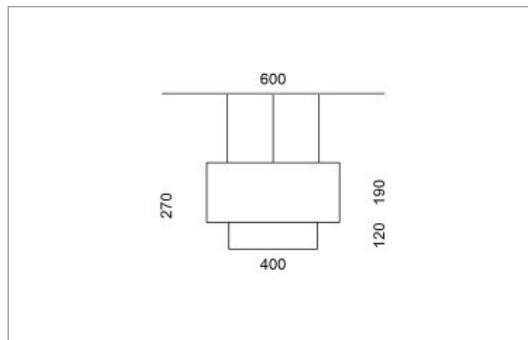

Spezifikationen:

- Direkt/Indirekt Lichtanteil 85:15
- passive Kühlung
- elektronisches Betriebsgerät integriert
- homogene Auflösung der LED Punkte
- System mit Berührungsschutz
- Schirm abwaschbar
- mit 1-Punkteaufhängung möglich

Masse	Ø600 x 270 mm
Leuchtmittel	LED
Leuchten-Gesamtlichtstrom	5800 lm
Lichtfarbe	Tunable White
Farbtemperatur	6000K
Leuchten-Lichtausbeute	93 lm/W
Farbwiedergabeindex Ra	> 80
Systemleistung	62.4 W
UGR quer / längs	18.1/18.3
Gewicht	5.2 kg
Lebensdauer	50000 h