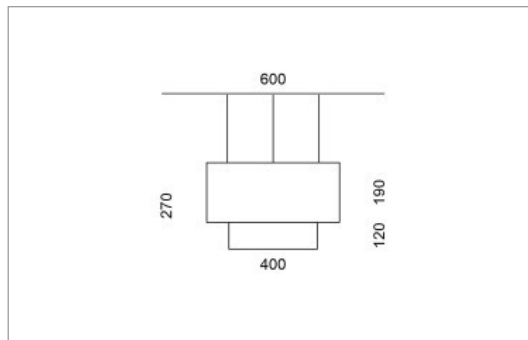

Spezifikationen:

- Direkt/Indirekt Lichtanteil 85:15
- passive Kühlung
- elektronisches Betriebsgerät integriert
- homogene Auflösung der LED Punkte
- System mit Berührungsschutz
- Schirm abwaschbar
- mit 1-Punkteaufhängung möglich

Masse	Ø600 x 270 mm
Leuchtmittel	LED
Leuchten-Gesamtlichtstrom	6500 lm
Farbtemperatur	3000K
Leuchten-Lichtausbeute	133.5 lm/W
Farbwiedergabeindex Ra	> 80
Systemleistung	48.7 W
UGR quer / längs	18.5/18.7
Gewicht	5.2 kg
Lebensdauer	50000 h