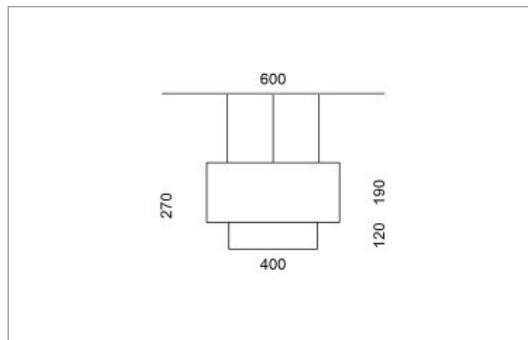

Spezifikationen:

- Direkt/Indirekt Lichtanteil 85:15
- passive Kühlung
- elektronisches Betriebsgerät integriert
- homogene Auflösung der LED Punkte
- System mit Berührungsschutz
- Schirm abwaschbar
- mit 1-Punktaufhängung möglich

Masse	Ø600 x 270 mm
Leuchtmittel	LED
Leuchten-Gesamtlichtstrom	6900 lm
Farbtemperatur	4000K
Leuchten-Lichtausbeute	141.7 lm/W
Farbwiedergabeindex Ra	> 80
Systemleistung	48.7 W
UGR quer / längs	18.7/18.9
Gewicht	5.2 kg
Lebensdauer	50000 h