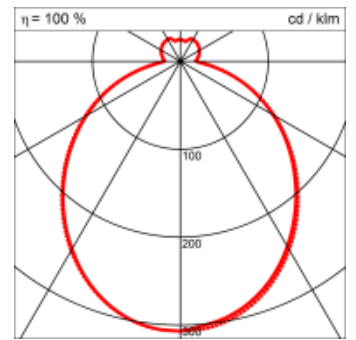

Spezifikationen:

- Direkt/Indirekt Lichtanteil 85:15
- passive Kühlung
- elektronisches Betriebsgerät integriert
- homogene Auflösung der LED Punkte
- System mit Berührungsschutz
- Schirm abwaschbar
- mit 1-Punkteaufhängung möglich

Masse	Ø600 x 270 mm
Leuchtmittel	LED
Leuchten-Gesamtlichtstrom	6500 lm
Farbtemperatur	3000K
Leuchten-Lichtausbeute	133.5 lm/W
Farbwiedergabeindex Ra	> 80
Systemleistung	48.7 W
UGR quer / längs	18.5/18.7
Gewicht	5.2 kg
Lebensdauer	50000 h