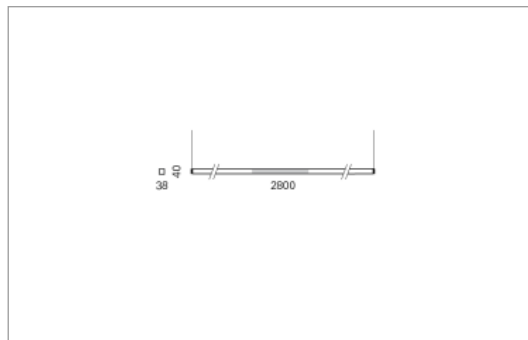

LINE Pendel

LINE, die schlanke Linie ist in der Pendelversion 360° drehbar. LINE eignet sich zur Beleuchtung von Präsentationsflächen, Wandtafeln, von Bildern und Objekten.

Montage

Materialisierung:

Aluminium stranggepresst und farblos eloxiert (auch RAL oder NCS möglich), Polycarbonatfolie opal

Spezifikationen:

- homogene Auflösung der LED Punkte
- Passive Kühlung
- Elektronisches Betriebsgerät integriert

Design: Christian Deuber

Masse	2800 x 38 x 40 mm
Leuchtmittel	LED
Leuchten-Gesamtlichtstrom	3400 lm
Farbtemperatur	4000K
Leuchten-Lichtausbeute	72.5 lm/W
Farbwiedergabeindex Ra	> 80
Systemleistung	46.9 W
UGR quer / längs	23.5/24.5
Gewicht	3.5 kg
Dimmung	DALI, switchDim, Casambi
Lebensdauer	50000 h
Schutzart	IP 20