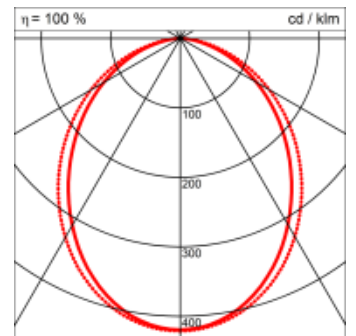

LINE Pendel

LINE, die schlanke Linie ist in der Pendelversion 360° drehbar. LINE eignet sich zur Beleuchtung von Präsentationsflächen, Wandtafeln, von Bildern und Objekten.

Montage

Materialisierung:

Aluminium stranggepresst und farblos eloxiert (auch RAL oder NCS möglich), Polycarbonatfolie opal

Spezifikationen:

- homogene Auflösung der LED Punkte
- Passive Kühlung
- Elektronisches Betriebsgerät integriert

Design: Christian Deuber

Masse	2800 x 38 x 40 mm
Leuchtmittel	LED
Leuchten-Gesamtlichtstrom	3400 lm
Farbtemperatur	4000K
Leuchten-Lichtausbeute	72.5 lm/W
Farbwiedergabeindex Ra	> 80
Systemleistung	46.9 W
UGR quer / längs	23.5/24.5
Gewicht	3.5 kg
Dimmung	DALI, switchDim, Casambi
Lebensdauer	50000 h
Schutzart	IP 20