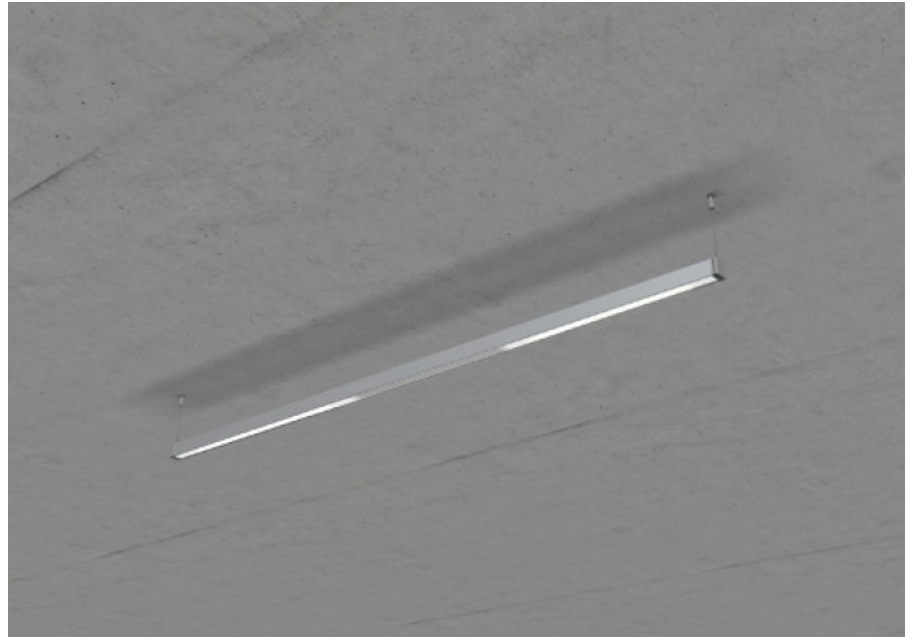

LINE Pendel

LINE, die schlanke Linie ist in der Pendelversion 360° drehbar. LINE eignet sich zur Beleuchtung von Präsentationsflächen, Wandtafeln, von Bildern und Objekten.

Montage

Materialisierung:

Aluminium stranggepresst und farblos eloxiert (auch RAL oder NCS möglich), Polycarbonatfolie opal

Spezifikationen:

- homogene Auflösung der LED Punkte
- Passive Kühlung
- Elektronisches Betriebsgerät integriert

Design: Christian Deuber

Masse	2800 x 38 x 40 mm
Leuchtmittel	LED
Leuchten-Gesamtlichtstrom	3400 lm
Farbtemperatur	4000K
Leuchten-Lichtausbeute	72.5 lm/W
Farbwiedergabeindex Ra	> 80
Systemleistung	46.9 W
UGR quer / längs	23.5/24.5
Gewicht	3.5 kg
Dimmung	DALI, switchDim, Casambi
Lebensdauer	50000 h
Schutzart	IP 20