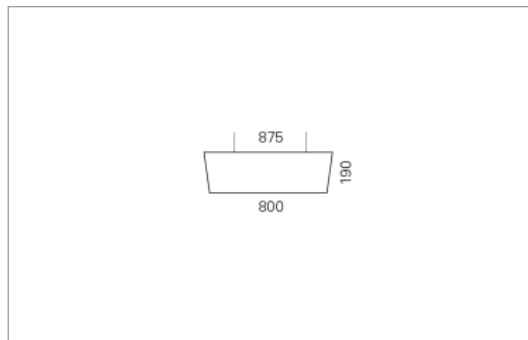

LENA Pendel

LENA, deren Schirm sich nach oben leicht öffnet; wohnlich, blendfrei und effizient. LENA ist geeignet für Wohn- Aufenthalts- und Arbeitsräume.

Montage

Materialisierung:

textiler Lampenschirm, Acrylglas satiniert, 1.5m Kabel transparent und 1.5m Stahlseil

Spezifikationen:

- Direkt/Indirekt Lichtanteil 85:15
- passive Kühlung
- elektronisches Betriebsgerät integriert
- homogene Auflösung der LED Punkte
- System mit Berührungsschutz
- Schirm abwaschbar

Masse	Ø800 x 190 mm
Leuchtmittel	LED
Leuchten-Gesamtlichtstrom	6900 lm
Farbtemperatur	4000K
Leuchten-Lichtausbeute	141.7 lm/W
Farbwiedergabeindex Ra	> 80
Systemleistung	48.7 W
UGR quer / längs	17.9/18.1
Gewicht	5 kg
Dimmung	DALI, switchDim, Casambi
Lebensdauer	50000 h
Schutzart	IP 20