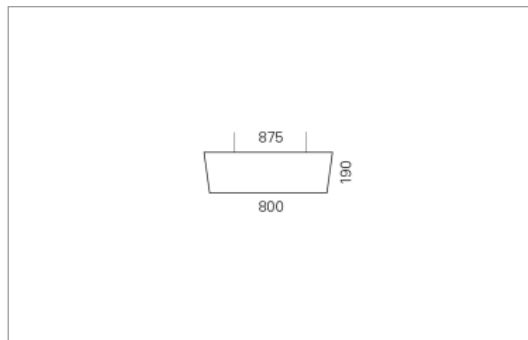

LENA Pendel

LENA, deren Schirm sich nach oben leicht öffnet; wohnlich, blendfrei und effizient. LENA ist geeignet für Wohn- Aufenthalts- und Arbeitsräume.

Montage

Materialisierung:

textiler Lampenschirm, Acrylglas satiniert, 1.5m Kabel transparent und 1.5m Stahlseil

Spezifikationen:

- Direkt/Indirekt Lichtanteil 85:15
- passive Kühlung
- elektronisches Betriebsgerät integriert
- homogene Auflösung der LED Punkte
- System mit Berührungsschutz
- Schirm abwaschbar

Masse	Ø800 x 190 mm
Leuchtmittel	LED
Leuchten-Gesamtlichtstrom	6500 lm
Farbtemperatur	3000K
Leuchten-Lichtausbeute	133.5 lm/W
Farbwiedergabeindex Ra	> 80
Systemleistung	48.7 W
UGR quer / längs	17.7/17.9
Gewicht	5 kg
Dimmung	DALI, switchDim, Casambi
Lebensdauer	50000 h
Schutzart	IP 20