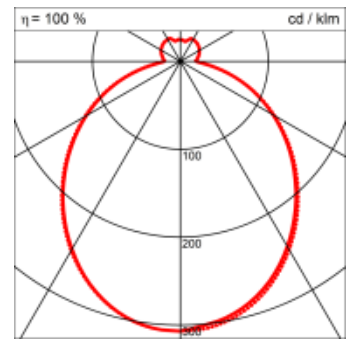

LENA Pendel

LENA, deren Schirm sich nach oben leicht öffnet; wohnlich, blendfrei und effizient. LENA ist geeignet für Wohn- Aufenthalts- und Arbeitsräume.

Montage

Materialisierung:

textiler Lampenschirm, Acrylglas satiniert, 1.5m Kabel transparent und 1.5m Stahlseil

Spezifikationen:

- Direkt/Indirekt Lichtanteil 85:15
- passive Kühlung
- elektronisches Betriebsgerät integriert
- homogene Auflösung der LED Punkte
- System mit Berührungsschutz
- Schirm abwaschbar

Masse	Ø800 x 190 mm
Leuchtmittel	LED
Leuchten-Gesamtlichtstrom	6500 lm
Farbtemperatur	3000K
Leuchten-Lichtausbeute	133.5 lm/W
Farbwiedergabeindex Ra	> 80
Systemleistung	48.7 W
UGR quer / längs	17.7/17.9
Gewicht	5 kg
Dimmung	DALI, switchDim, Casambi
Lebensdauer	50000 h
Schutzart	IP 20