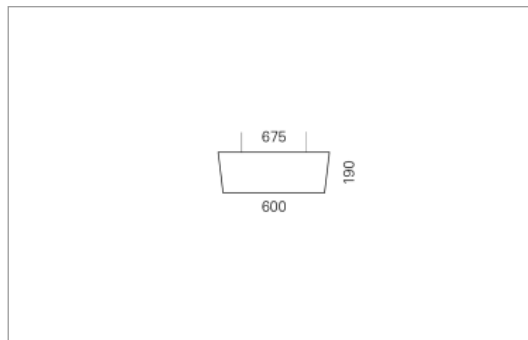

LENA Pendel

LENA, deren Schirm sich nach oben leicht öffnet; wohnlich, blendfrei und effizient. LENA ist geeignet für Wohn- Aufenthalts- und Arbeitsräume.

Montage

Materialisierung:

textiler Lampenschirm, Acrylglas satiniert, 1.5m Kabel transparent und 1.5m Stahlseil

Spezifikationen:

- Direkt/Indirekt Lichtanteil 85:15
- passive Kühlung
- elektronisches Betriebsgerät integriert
- homogene Auflösung der LED Punkte
- System mit Berührungsschutz
- Schirm abwaschbar

Masse	Ø600 x 190 mm
Leuchtmittel	LED
Leuchten-Gesamtlichtstrom	3900 lm
Farbtemperatur	3000K
Leuchten-Lichtausbeute	130 lm/W
Farbwiedergabeindex Ra	> 80
Systemleistung	30 W
UGR quer / längs	17.4/17.6
Gewicht	4.7 kg
Dimmung	switchDim, DALI, Casambi
Lebensdauer	50000 h
Schutzart	IP 20