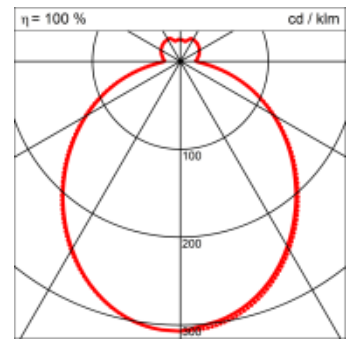

LENA Pendel

LENA, deren Schirm sich nach oben leicht öffnet; wohnlich, blendfrei und effizient. LENA ist geeignet für Wohn- Aufenthalts- und Arbeitsräume.

Montage

Materialisierung:

textiler Lampenschirm, Acrylglas satiniert, 1.5m Kabel transparent und 1.5m Stahlseil

Spezifikationen:

- Direkt/Indirekt Lichtanteil 85:15
- passive Kühlung
- elektronisches Betriebsgerät integriert
- homogene Auflösung der LED Punkte
- System mit Berührungsschutz
- Schirm abwaschbar

Masse	Ø600 x 190 mm
Leuchtmittel	LED
Leuchten-Gesamtlichtstrom	3900 lm
Farbtemperatur	3000K
Leuchten-Lichtausbeute	130 lm/W
Farbwiedergabeindex Ra	> 80
Systemleistung	30 W
UGR quer / längs	17.4/17.6
Gewicht	4.7 kg
Dimmung	switchDim, DALI, Casambi
Lebensdauer	50000 h
Schutzart	IP 20