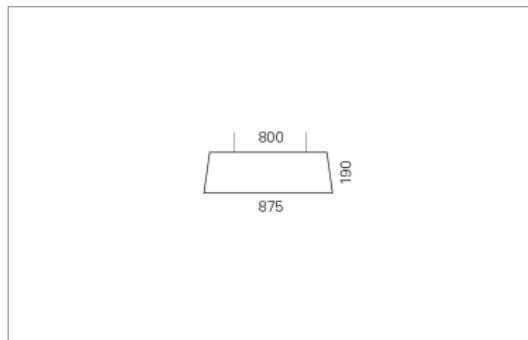

LARA Pendel

LARA, deren Schirm sich nach unten leicht öffnet; wohnlich, blendfrei und effizient. LARA eignet sich für Wohn- und Aufenthaltsräume ebenso wie für Restaurants und Speisesäle.

Montage

Materialisierung:

textiler Lampenschirm, Acrylglas satiniert, 1.5m Kabel transparent und 1.5m Stahlseil

Spezifikationen:

- Direkt/Indirekt Lichtanteil 85:15
- passive Kühlung
- elektronisches Betriebsgerät integriert
- homogene Auflösung der LED Punkte
- System mit Berührungsschutz
- Schirm abwaschbar

Masse	Ø800 x 190 mm
Leuchtmittel	LED
Leuchten-Gesamtlichtstrom	6900 lm
Farbtemperatur	4000K
Leuchten-Lichtausbeute	141.7 lm/W
Farbwiedergabeindex Ra	> 80
Systemleistung	48.7 W
UGR quer / längs	17.9/18.1
Gewicht	5 kg
Dimmung	switchDim, DALI, Casambi
Lebensdauer	50000 h
Schutzart	IP 20