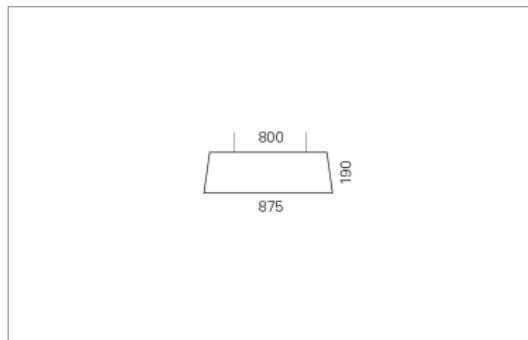

LARA Pendel

LARA, deren Schirm sich nach unten leicht öffnet; wohnlich, blendfrei und effizient. LARA eignet sich für Wohn- und Aufenthaltsräume ebenso wie für Restaurants und Speisesäle.

Montage

Materialisierung:

textiler Lampenschirm, Acrylglas satiniert, 1.5m Kabel transparent und 1.5m Stahlseil

Spezifikationen:

- Direkt/Indirekt Lichtanteil 85:15
- passive Kühlung
- elektronisches Betriebsgerät integriert
- homogene Auflösung der LED Punkte
- System mit Berührungsschutz
- Schirm abwaschbar

Masse	Ø800 x 190 mm
Leuchtmittel	LED
Leuchten-Gesamtlichtstrom	6500 lm
Farbtemperatur	3000K
Leuchten-Lichtausbeute	133.5 lm/W
Farbwiedergabeindex Ra	> 80
Systemleistung	48.7 W
UGR quer / längs	17.7/17.9
Gewicht	5 kg
Dimmung	switchDim, DALI, Casambi
Lebensdauer	50000 h
Schutzart	IP 20