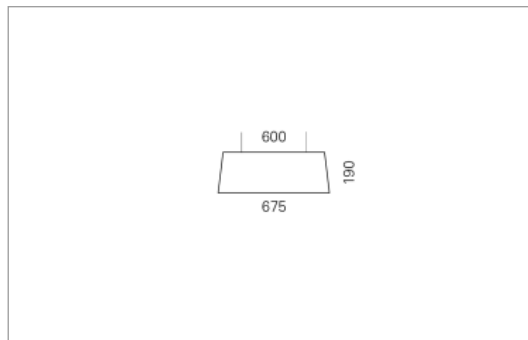

LARA Pendel

LARA, deren Schirm sich nach unten leicht öffnet; wohnlich, blendfrei und effizient. LARA eignet sich für Wohn- und Aufenthaltsräume ebenso wie für Restaurants und Speisesäle.

Montage

Materialisierung:

textiler Lampenschirm, Acrylglas satiniert, 1.5m Kabel transparent und 1.5m Stahlseil

Spezifikationen:

- Direkt/Indirekt Lichtanteil 85:15
- passive Kühlung
- elektronisches Betriebsgerät integriert
- homogene Auflösung der LED Punkte
- System mit Berührungsschutz
- Schirm abwaschbar

Masse	Ø600 x 190 mm
Leuchtmittel	LED
Leuchten-Gesamtlichtstrom	4100 lm
Farbtemperatur	4000K
Leuchten-Lichtausbeute	136.7 lm/W
Farbwiedergabeindex Ra	> 80
Systemleistung	30 W
UGR quer / längs	17.6/17.8
Gewicht	4.7 kg
Dimmung	switchDim, DALI, Casambi
Lebensdauer	50000 h
Schutzart	IP 20