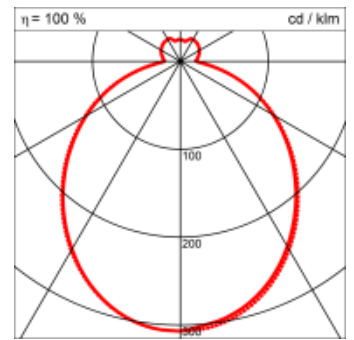

textiler Lampenschirm, Acrylglas satiniert, 1.5m Kabel transparent und 1.5m Stahlseil

Spezifikationen:

- Direkt/Indirekt Lichtanteil 85:15
- passive Kühlung
- elektronisches Betriebsgerät integriert
- homogene Auflösung der LED Punkte
- System mit Berührungsschutz
- Schirm abwaschbar

Masse	Ø600 x 190 mm
Leuchtmittel	LED
Leuchten-Gesamtlichtstrom	3900 lm
Farbtemperatur	3000K
Leuchten-Lichtausbeute	130 lm/W
Farbwiedergabeindex Ra	> 80
Systemleistung	30 W
UGR quer / längs	17.4/17.6
Gewicht	4.7 kg
Dimmung	switchDim, DALI, Casambi
Lebensdauer	50000 h
Schutzart	IP 20