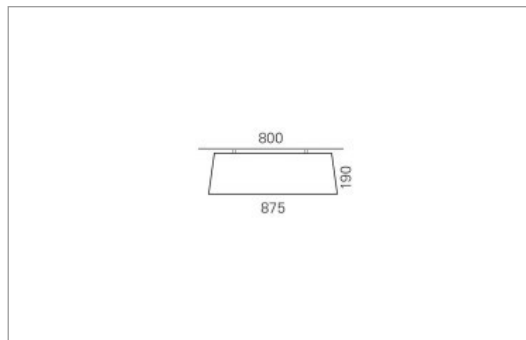

LARA Direkt

LARA, deren Schirm sich nach unten leicht öffnet; wohnlich, blendfrei und effizient. LARA eignet sich für Wohn- und Aufenthaltsräume ebenso wie für Restaurants und Speisesäle.

Montage

Materialisierung:

textiler Lampenschirm, Acrylglas satiniert

Spezifikationen:

- Direkt/Indirekt Lichtanteil 85:15
- passive Kühlung
- elektronisches Betriebsgerät integriert
- homogene Auflösung der LED Punkte
- System mit Berührungsschutz
- Schirm abwaschbar

Masse	Ø800 x 190 mm
Leuchtmittel	LED
Leuchten-Gesamtlichtstrom	6900 lm
Farbtemperatur	4000K
Leuchten-Lichtausbeute	141.7 lm/W
Farbwiedergabeindex Ra	> 80
Systemleistung	48.7 W
UGR quer / längs	17.9/18.1
Gewicht	5 kg
Dimmung	switchDim, Casambi, DALI
Lebensdauer	50000 h
Schutzart	IP 20