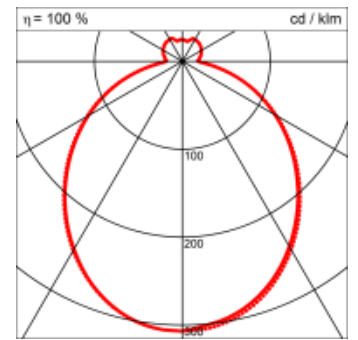

LARA Direkt

LARA, deren Schirm sich nach unten leicht öffnet; wohnlich, blendfrei und effizient. LARA eignet sich für Wohn- und Aufenthaltsräume ebenso wie für Restaurants und Speisesäle.

Montage

Materialisierung:

textiler Lampenschirm, Acrylglas satiniert

Spezifikationen:

- Direkt/Indirekt Lichtanteil 85:15
- passive Kühlung
- elektronisches Betriebsgerät integriert
- homogene Auflösung der LED Punkte
- System mit Berührungsschutz
- Schirm abwaschbar

Masse	Ø800 x 190 mm
Leuchtmittel	LED
Leuchten-Gesamtlichtstrom	6900 lm
Farbtemperatur	4000K
Leuchten-Lichtausbeute	141.7 lm/W
Farbwiedergabeindex Ra	> 80
Systemleistung	48.7 W
UGR quer / längs	17.9/18.1
Gewicht	5 kg
Dimmung	switchDim, Casambi, DALI
Lebensdauer	50000 h
Schutzart	IP 20