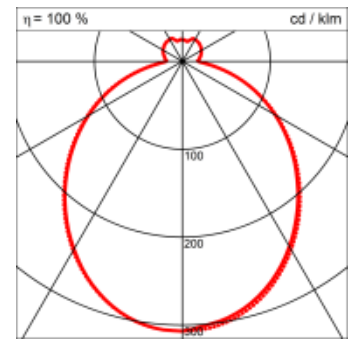

### Montage

<b>Masse</b>	Ø800 x 190 mm
<b>Leuchtmittel</b>	LED
<b>Leuchten-Gesamtlichtstrom</b>	6500 lm
<b>Farbtemperatur</b>	3000K
<b>Leuchten-Lichtausbeute</b>	133.5 lm/W
<b>Farbwiedergabeindex Ra</b>	> 80
<b>Systemleistung</b>	48.7 W
<b>UGR quer / längs</b>	17.7/17.9
<b>Gewicht</b>	5 kg
<b>Dimmung</b>	switchDim, Casambi, DALI
<b>Lebensdauer</b>	50000 h
<b>Schutzart</b>	IP 20