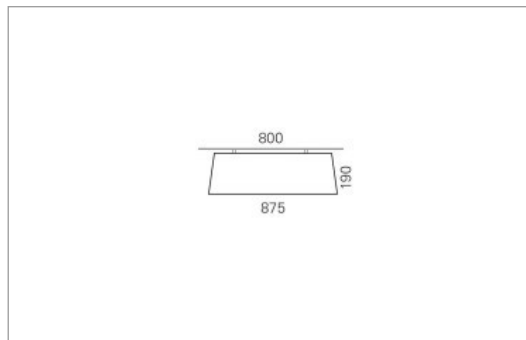

### Spezifikationen:

- Direkt/Indirekt Lichtanteil 85:15
- passive Kühlung
- elektronisches Betriebsgerät integriert
- homogene Auflösung der LED Punkte
- System mit Berührungsschutz
- Schirm abwaschbar

<b>Masse</b>	Ø800 x 190 mm
<b>Leuchtmittel</b>	LED
<b>Leuchten-Gesamtlichtstrom</b>	6500 lm
<b>Farbtemperatur</b>	3000K
<b>Leuchten-Lichtausbeute</b>	133.5 lm/W
<b>Farbwiedergabeindex Ra</b>	> 80
<b>Systemleistung</b>	48.7 W
<b>UGR quer / längs</b>	17.7/17.9
<b>Gewicht</b>	5 kg
<b>Dimmung</b>	switchDim, Casambi, DALI
<b>Lebensdauer</b>	50000 h
<b>Schutzart</b>	IP 20