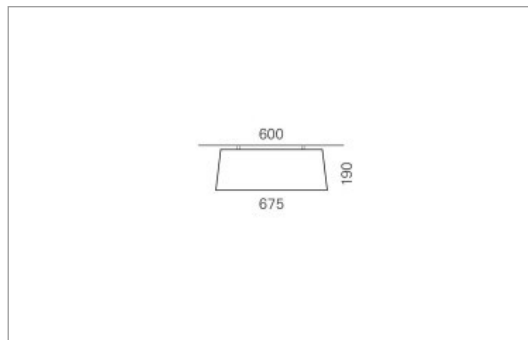

### Montage

### Spezifikationen:

- Direkt/Indirekt Lichtanteil 85:15
- passive Kühlung
- elektronisches Betriebsgerät integriert
- homogene Auflösung der LED Punkte
- System mit Berührungsschutz
- Schirm abwaschbar

<b>Masse</b>	Ø600 x 190 mm
<b>Leuchtmittel</b>	LED
<b>Leuchten-Gesamtlichtstrom</b>	4100 lm
<b>Farbtemperatur</b>	4000K
<b>Leuchten-Lichtausbeute</b>	136.7 lm/W
<b>Farbwiedergabeindex Ra</b>	> 80
<b>Systemleistung</b>	30 W
<b>UGR quer / längs</b>	17.6/17.8
<b>Gewicht</b>	4.7 kg
<b>Dimmung</b>	switchDim, Casambi, DALI
<b>Lebensdauer</b>	50000 h
<b>Schutzart</b>	IP 20