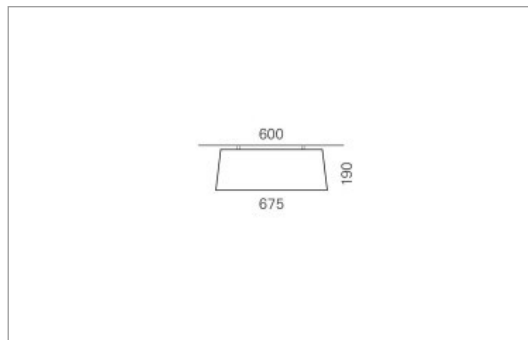

### Montage

### Spezifikationen:

- Direkt/Indirekt Lichtanteil 85:15
- passive Kühlung
- elektronisches Betriebsgerät integriert
- homogene Auflösung der LED Punkte
- System mit Berührungsschutz
- Schirm abwaschbar

<b>Masse</b>	Ø600 x 190 mm
<b>Leuchtmittel</b>	LED
<b>Leuchten-Gesamtlichtstrom</b>	3900 lm
<b>Farbtemperatur</b>	3000K
<b>Leuchten-Lichtausbeute</b>	130 lm/W
<b>Farbwiedergabeindex Ra</b>	> 80
<b>Systemleistung</b>	30 W
<b>UGR quer / längs</b>	17.4/17.6
<b>Gewicht</b>	4.7 kg
<b>Dimmung</b>	switchDim, Casambi, DALI
<b>Lebensdauer</b>	50000 h
<b>Schutzart</b>	IP 20