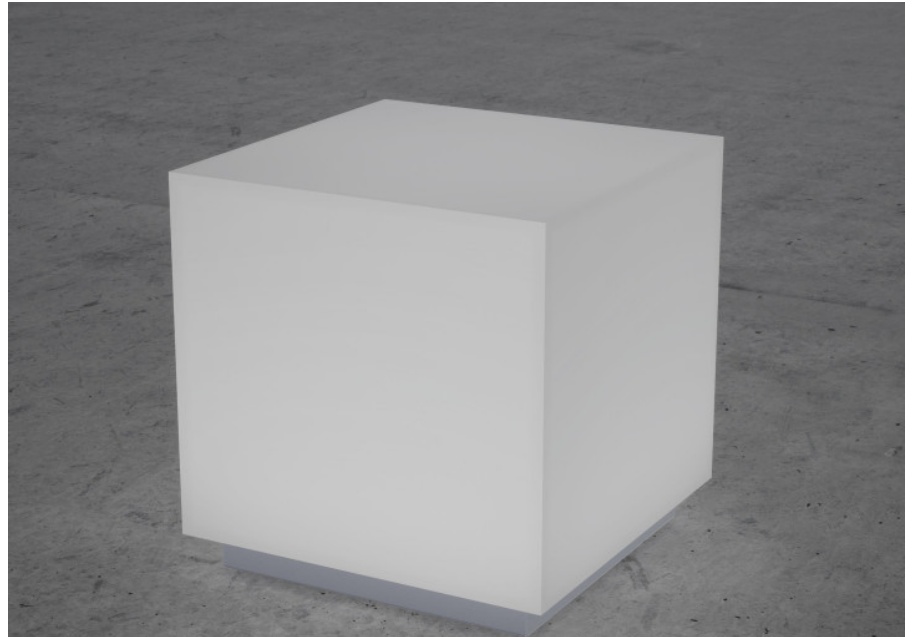

EIK Stehleuchte

EIK, der freistrahkende Würfel strukturiert die Decke und möbliert den Raum. Die Deckenleuchten sind mit dem Montagesystem LR.snap® ausgerüstet. EIK eignet sich besonders in Verkehrs- und Erschliessungszonen, wird aber ebenfalls in Restaurants, in Sitzungsräumen und in Loungezonen angewandt.

Montage

Materialisierung:

Acrylglas satiniert, Grundplatte Aluminium farblos eloxiert, Kabel transparent inklusive Schalter oder Taster und Stecker

Spezifikationen:

- einfache Montage dank Verschluss-System LR.snap®
- Direkt/Indirekt Lichtanteil 70:30
- passive Kühlung
- elektronisches Betriebsgerät integriert
- homogene Auflösung der LED Punkte

Masse	540 x 540 x 540 mm
Leuchtmittel	LED
Leuchten-Gesamtlichtstrom	11500 lm
Farbtemperatur	4000K
Leuchten-Lichtausbeute	146.9 lm/W
Farbwiedergabeindex Ra	> 80
Systemleistung	78.3 W
UGR quer / längs	15.6/15.7
Gewicht	10 kg
Dimmung	DALI, switchDim, Casambi
Lebensdauer	50000 h
Schutzart	IP 20