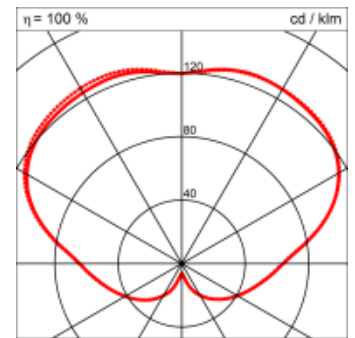

Masse	540 x 540 x 540 mm
Leuchtmittel	LED
Leuchten-Gesamtlichtstrom	11500 lm
Farbtemperatur	4000K
Leuchten-Lichtausbeute	146.9 lm/W
Farbwiedergabeindex Ra	> 80
Systemleistung	78.3 W
UGR quer / längs	15.6/15.7
Gewicht	10 kg
Dimmung	DALI, switchDim, Casambi
Lebensdauer	50000 h
Schutzart	IP 20