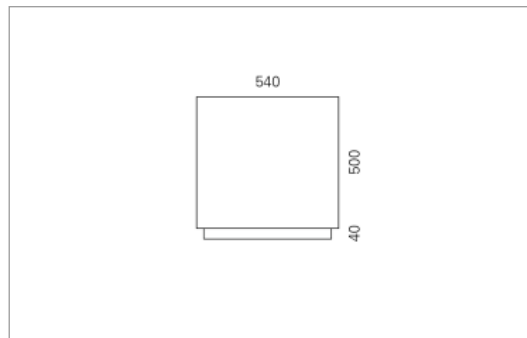

Masse	540 x 540 x 540 mm
Leuchtmittel	LED
Leuchten-Gesamtlichtstrom	11500 lm
Farbtemperatur	4000K
Leuchten-Lichtausbeute	146.9 lm/W
Farbwiedergabeindex Ra	> 80
Systemleistung	78.3 W
UGR quer / längs	15.6/15.7
Gewicht	10 kg
Dimmung	DALI, switchDim, Casambi
Lebensdauer	50000 h
Schutzart	IP 20