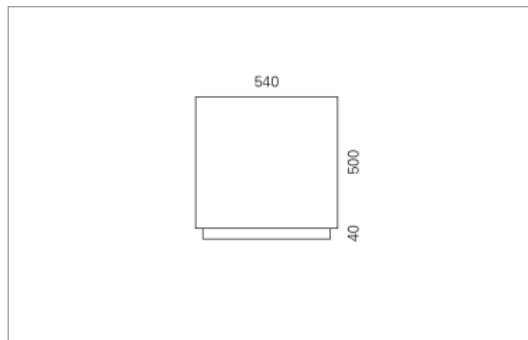

Masse	540 x 540 x 540 mm
Leuchtmittel	LED
Leuchten-Gesamtlichtstrom	11000 lm
Farbtemperatur	3000K
Leuchten-Lichtausbeute	140.5 lm/W
Farbwiedergabeindex Ra	> 80
Systemleistung	78.3 W
UGR quer / längs	15.4/15.5
Gewicht	10 kg
Dimmung	DALI, switchDim, Casambi
Lebensdauer	50000 h
Schutzart	IP 20