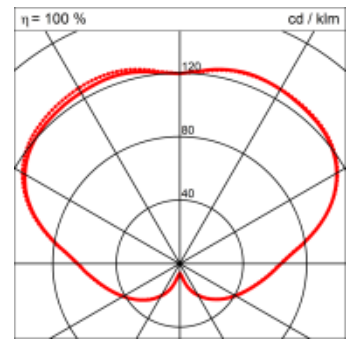

Masse	540 x 540 x 540 mm
Leuchtmittel	LED
Leuchten-Gesamtlichtstrom	11000 lm
Farbtemperatur	3000K
Leuchten-Lichtausbeute	140.5 lm/W
Farbwiedergabeindex Ra	> 80
Systemleistung	78.3 W
UGR quer / längs	15.4/15.5
Gewicht	10 kg
Dimmung	DALI, switchDim, Casambi
Lebensdauer	50000 h
Schutzart	IP 20