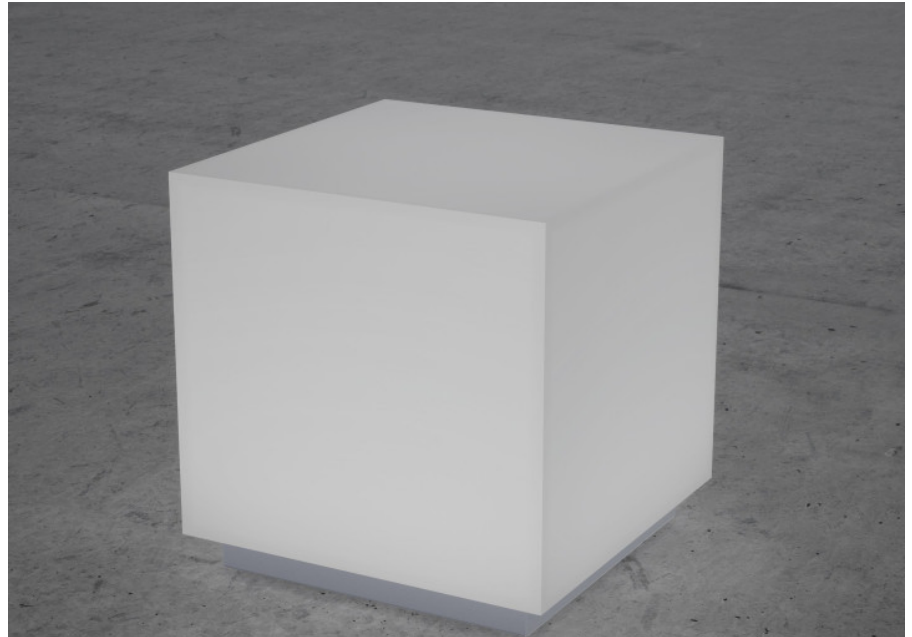

EIK Stehleuchte

EIK, der freistrahkende Würfel strukturiert die Decke und möbliert den Raum. Die Deckenleuchten sind mit dem Montagesystem LR.snap® ausgerüstet. EIK eignet sich besonders in Verkehrs- und Erschliessungszonen, wird aber ebenfalls in Restaurants, in Sitzungsräumen und in Loungezonen angewandt.

Montage

Materialisierung:

Acrylglas satiniert, Grundplatte Aluminium farblos eloxiert, Kabel transparent inklusive Schalter oder Taster und Stecker

Spezifikationen:

- einfache Montage dank Verschluss-System LR.snap®
- Direkt/Indirekt Lichtanteil 70:30
- passive Kühlung
- elektronisches Betriebsgerät integriert
- homogene Auflösung der LED Punkte

Masse	540 x 540 x 540 mm
Leuchtmittel	LED
Leuchten-Gesamtlichtstrom	11000 lm
Farbtemperatur	3000K
Leuchten-Lichtausbeute	140.5 lm/W
Farbwiedergabeindex Ra	> 80
Systemleistung	78.3 W
UGR quer / längs	15.4/15.5
Gewicht	10 kg
Dimmung	DALI, switchDim, Casambi
Lebensdauer	50000 h
Schutzart	IP 20