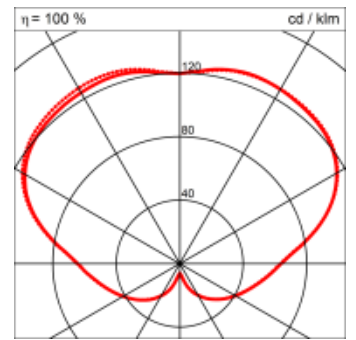

### Montage

<b>Masse</b>	390 x 390 x 400 mm
<b>Leuchtmittel</b>	LED
<b>Leuchten-Gesamtlichtstrom</b>	6000 lm
<b>Farbtemperatur</b>	4000K
<b>Leuchten-Lichtausbeute</b>	157.9 lm/W
<b>Farbwiedergabeindex Ra</b>	> 80
<b>Systemleistung</b>	38 W
<b>UGR quer / längs</b>	15.6/15.7
<b>Gewicht</b>	5.5 kg
<b>Dimmung</b>	switchDim, DALI, Casambi
<b>Lebensdauer</b>	50000 h
<b>Schutzart</b>	IP 20