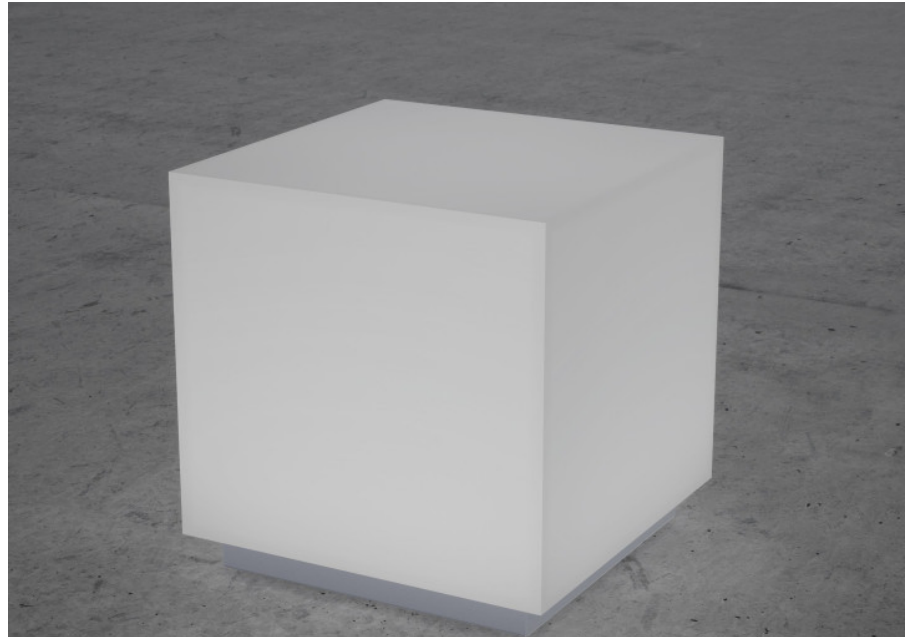

## EIK Stehleuchte

EIK, der freistrahkende Würfel strukturiert die Decke und möbliert den Raum. Die Deckenleuchten sind mit dem Montagesystem LR.snap® ausgerüstet. EIK eignet sich besonders in Verkehrs- und Erschliessungszonen, wird aber ebenfalls in Restaurants, in Sitzungsräumen und in Loungezonen angewandt.

### Materialisierung:

Acrylglas satiniert, Grundplatte Aluminium farblos eloxiert, Kabel transparent inklusive Schalter oder Taster und Stecker

### Spezifikationen:

- einfache Montage dank Verschluss-System LR.snap®
- Direkt/Indirekt Lichtanteil 70:30
- passive Kühlung
- elektronisches Betriebsgerät integriert
- homogene Auflösung der LED Punkte

<b>Masse</b>	390 x 390 x 400 mm
<b>Leuchtmittel</b>	LED
<b>Leuchten-Gesamtlichtstrom</b>	6000 lm
<b>Farbtemperatur</b>	4000K
<b>Leuchten-Lichtausbeute</b>	157.9 lm/W
<b>Farbwiedergabeindex Ra</b>	> 80
<b>Systemleistung</b>	38 W
<b>UGR quer / längs</b>	15.6/15.7
<b>Gewicht</b>	5.5 kg
<b>Dimmung</b>	switchDim, DALI, Casambi
<b>Lebensdauer</b>	50000 h
<b>Schutzart</b>	IP 20