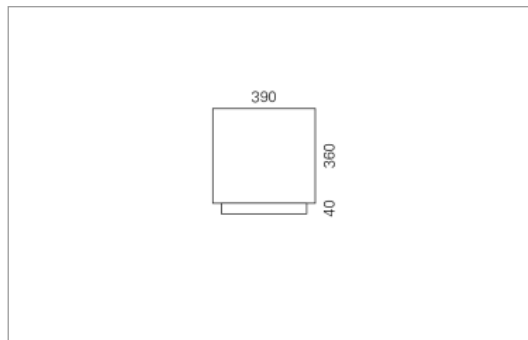

<b>Masse</b>	390 x 390 x 400 mm
<b>Leuchtmittel</b>	LED
<b>Leuchten-Gesamtlichtstrom</b>	6000 lm
<b>Farbtemperatur</b>	4000K
<b>Leuchten-Lichtausbeute</b>	157.9 lm/W
<b>Farbwiedergabeindex Ra</b>	> 80
<b>Systemleistung</b>	38 W
<b>UGR quer / längs</b>	15.6/15.7
<b>Gewicht</b>	5.5 kg
<b>Dimmung</b>	switchDim, DALI, Casambi
<b>Lebensdauer</b>	50000 h
<b>Schutzart</b>	IP 20