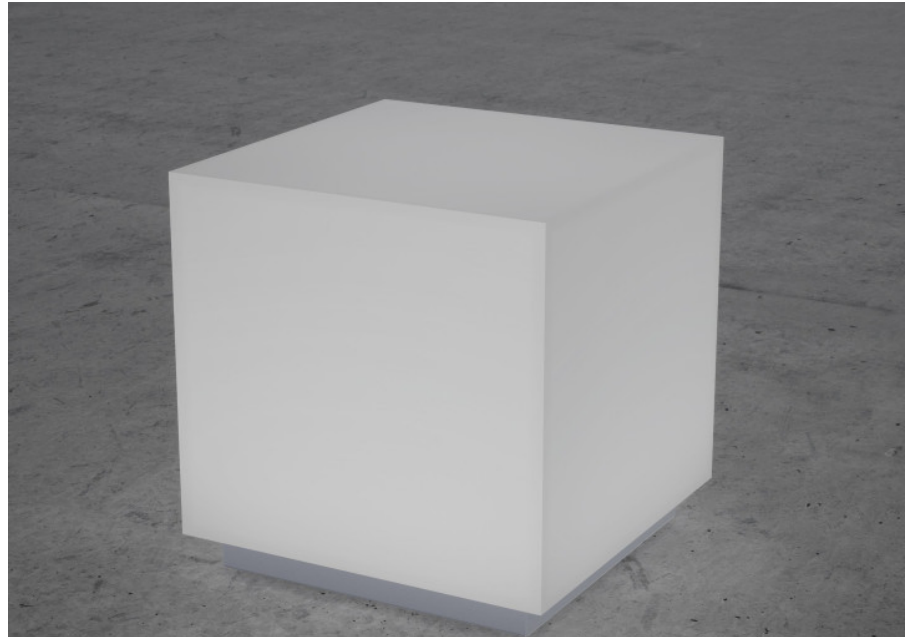

## EIK Stehleuchte

EIK, der freistrahrende Würfel strukturiert die Decke und möbliert den Raum. Die Deckenleuchten sind mit dem Montagesystem LR.snap® ausgerüstet. EIK eignet sich besonders in Verkehrs- und Erschliessungszonen, wird aber ebenfalls in Restaurants, in Sitzungsräumen und in Loungezonen angewandt.

### Materialisierung:

Acrylglas satiniert, Grundplatte Aluminium farblos eloxiert, Kabel transparent inklusive Schalter oder Taster und Stecker

### Spezifikationen:

- einfache Montage dank Verschluss-System LR.click®
- Direkt/Indirekt Lichtanteil 70:30
- passive Kühlung
- elektronisches Betriebsgerät integriert
- homogene Auflösung der LED Punkte

<b>Masse</b>	270 x 270 x 290 mm
<b>Leuchtmittel</b>	LED
<b>Leuchten-Gesamtlichtstrom</b>	2200 lm
<b>Farbtemperatur</b>	4000K
<b>Leuchten-Lichtausbeute</b>	159.4 lm/W
<b>Farbwiedergabeindex Ra</b>	> 80
<b>Systemleistung</b>	13.8 W
<b>UGR quer / längs</b>	14.6/14.7
<b>Gewicht</b>	3 kg
<b>Dimmung</b>	switchDim, DALI, Casambi
<b>Lebensdauer</b>	50000 h
<b>Schutzart</b>	IP 20