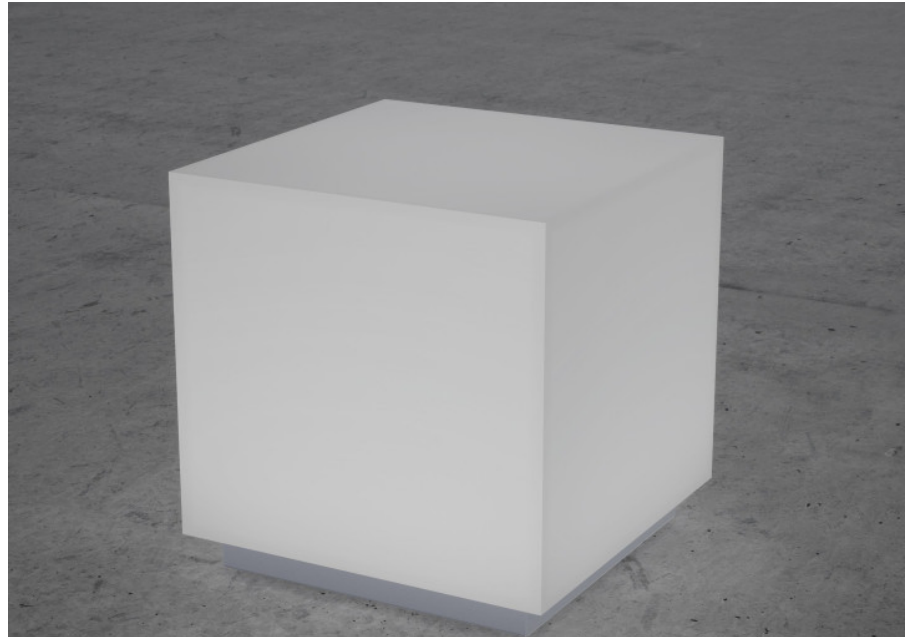

## EIK Stehleuchte

EIK, der freistrahkende Würfel strukturiert die Decke und möbliert den Raum. Die Deckenleuchten sind mit dem Montagesystem LR.snap® ausgerüstet. EIK eignet sich besonders in Verkehrs- und Erschliessungszonen, wird aber ebenfalls in Restaurants, in Sitzungsräumen und in Loungezonen angewandt.

### Materialisierung:

Acrylglas satiniert, Grundplatte Aluminium farblos eloxiert, Kabel transparent inklusive Schalter oder Taster und Stecker

### Spezifikationen:

- einfache Montage dank Verschluss-System LR.click®
- Direkt/Indirekt Lichtanteil 70:30
- passive Kühlung
- elektronisches Betriebsgerät integriert
- homogene Auflösung der LED Punkte

<b>Masse</b>	270 x 270 x 290 mm
<b>Leuchtmittel</b>	LED
<b>Leuchten-Gesamtlichtstrom</b>	2100 lm
<b>Farbtemperatur</b>	3000K
<b>Leuchten-Lichtausbeute</b>	152.2 lm/W
<b>Farbwiedergabeindex Ra</b>	> 80
<b>Systemleistung</b>	13.8 W
<b>UGR quer / längs</b>	14.5/14.6
<b>Gewicht</b>	3 kg
<b>Dimmung</b>	switchDim, DALI, Casambi
<b>Lebensdauer</b>	50000 h
<b>Schutzart</b>	IP 20