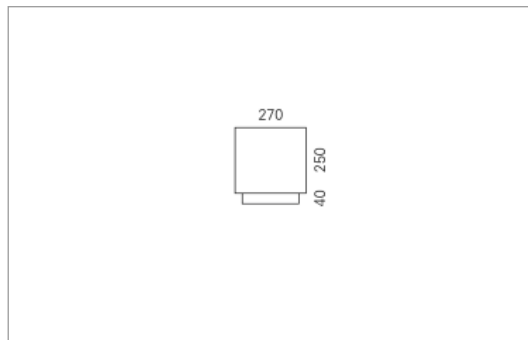

<b>Masse</b>	270 x 270 x 290 mm
<b>Leuchtmittel</b>	LED
<b>Leuchten-Gesamtlichtstrom</b>	2100 lm
<b>Farbtemperatur</b>	3000K
<b>Leuchten-Lichtausbeute</b>	152.2 lm/W
<b>Farbwiedergabeindex Ra</b>	> 80
<b>Systemleistung</b>	13.8 W
<b>UGR quer / längs</b>	14.5/14.6
<b>Gewicht</b>	3 kg
<b>Dimmung</b>	switchDim, DALI, Casambi
<b>Lebensdauer</b>	50000 h
<b>Schutzart</b>	IP 20