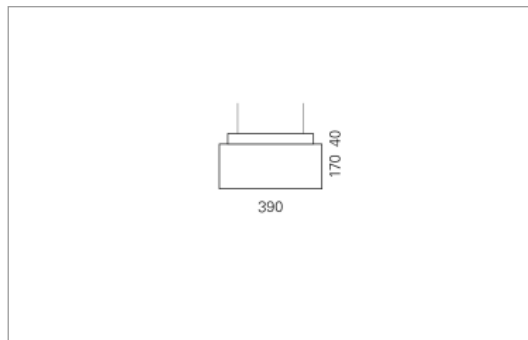

Montage

Materialisierung:

Acrylglas satiniert, Rückbau Aluminium farblos eloxiert, 1.5m Kabel transparent und 1.5m Stahlseil

Spezifikationen:

- einfache Montage dank Verschluss-System LR.snap®
- Direkt/Indirekt Lichtanteil 70:30
- passive Kühlung
- elektronisches Betriebsgerät integriert
- homogene Auflösung der LED Punkte

Masse	390 x 390 x 210 mm
Leuchtmittel	LED
Leuchten-Gesamtlichtstrom	6000 lm
Farbtemperatur	4000K
Leuchten-Lichtausbeute	157.9 lm/W
Farbwiedergabeindex Ra	> 80
Systemleistung	38 W
UGR quer / längs	22.2/22.2
Gewicht	5.5 kg
Dimmung	DALI, switchDim, Casambi
Lebensdauer	50000 h
Schutzart	IP 20