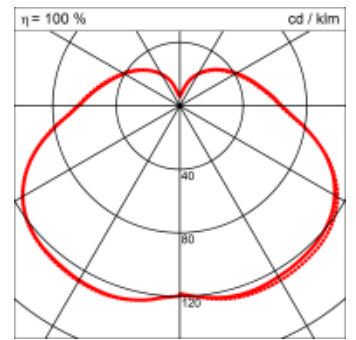

Masse	390 x 390 x 210 mm
Leuchtmittel	LED
Leuchten-Gesamtlichtstrom	6000 lm
Farbtemperatur	4000K
Leuchten-Lichtausbeute	157.9 lm/W
Farbwiedergabeindex Ra	> 80
Systemleistung	38 W
UGR quer / längs	22.2/22.2
Gewicht	5.5 kg
Dimmung	DALI, switchDim, Casambi
Lebensdauer	50000 h
Schutzart	IP 20