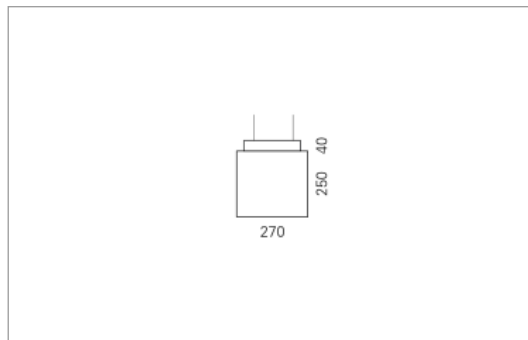

Montage

Materialisierung:

Acrylglas satiniert, Rückbau Aluminium farblos eloxiert, 1.5m Kabel transparent und 1.5m Stahlseil

Spezifikationen:

- einfache Montage dank Verschluss-System LR.click®
- Direkt/Indirekt Lichtanteil 70:30
- passive Kühlung
- elektronisches Betriebsgerät integriert
- homogene Auflösung der LED Punkte

Masse	270 x 270 x 290 mm
Leuchtmittel	LED
Leuchten-Gesamtlichtstrom	2200 lm
Farbtemperatur	4000K
Leuchten-Lichtausbeute	159.4 lm/W
Farbwiedergabeindex Ra	> 80
Systemleistung	13.8 W
UGR quer / längs	19.4/19.4
Gewicht	3 kg
Dimmung	DALI, switchDim, Casambi
Lebensdauer	50000 h
Schutzart	IP 20