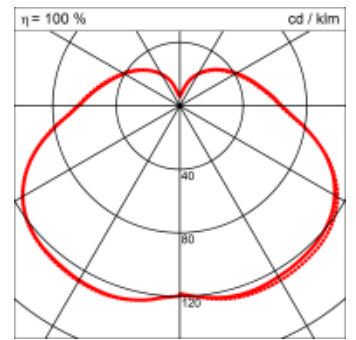

Masse	270 x 270 x 290 mm
Leuchtmittel	LED
Leuchten-Gesamtlichtstrom	2200 lm
Farbtemperatur	4000K
Leuchten-Lichtausbeute	159.4 lm/W
Farbwiedergabeindex Ra	> 80
Systemleistung	13.8 W
UGR quer / längs	19.4/19.4
Gewicht	3 kg
Dimmung	DALI, switchDim, Casambi
Lebensdauer	50000 h
Schutzart	IP 20