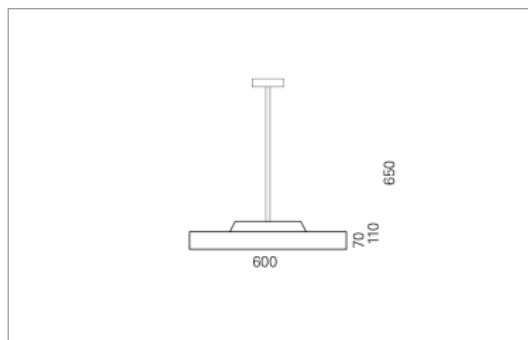

## DISC Pendelrohr

DISC, die flache, freistrahkende Scheibe. Die Leuchte ist mit dem patentierten Montagesystem LR.click® ausgerüstet. DISC eignet sich für jeden Raum, ob gross oder klein, ob lang oder verwinkelt. Die drei Grössen lassen sich kombinieren, frei oder im Raster aber auch einzeln anordnen.

<b>Masse</b>	Ø600 x 110 mm
<b>Leuchtmittel</b>	LED
<b>Leuchten-Gesamtlichtstrom</b>	5400 lm
<b>Farbtemperatur</b>	3000K
<b>Leuchten-Lichtausbeute</b>	152.1 lm/W
<b>Farbwiedergabeindex Ra</b>	> 80
<b>Systemleistung</b>	35.5 W
<b>UGR quer / längs</b>	21.3/21.3
<b>Gewicht</b>	4.5 kg
<b>Dimmung</b>	DALI, switchDim, Casambi
<b>Lebensdauer</b>	50000 h
<b>Schutzart</b>	IP 20