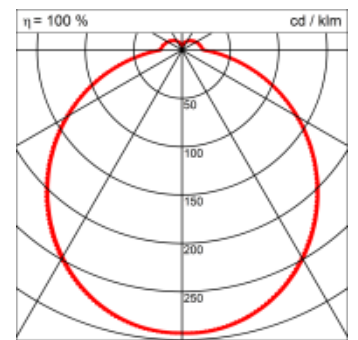

<b>Masse</b>	Ø600 x 110 mm
<b>Leuchtmittel</b>	LED
<b>Leuchten-Gesamtlichtstrom</b>	5400 lm
<b>Farbtemperatur</b>	3000K
<b>Leuchten-Lichtausbeute</b>	152.1 lm/W
<b>Farbwiedergabeindex Ra</b>	> 80
<b>Systemleistung</b>	35.5 W
<b>UGR quer / längs</b>	21.3/21.3
<b>Gewicht</b>	4.5 kg
<b>Dimmung</b>	DALI, switchDim, Casambi
<b>Lebensdauer</b>	50000 h
<b>Schutzart</b>	IP 20