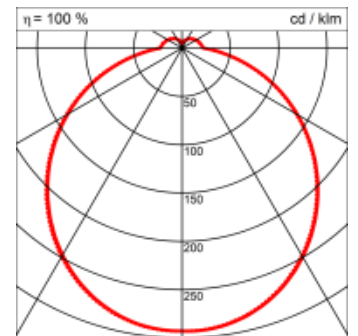

Masse	Ø410 x 89 mm
Leuchtmittel	LED
Leuchten-Gesamtlichtstrom	3300 lm
Farbtemperatur	4000K
Leuchten-Lichtausbeute	159.4 lm/W
Farbwiedergabeindex Ra	> 80
Systemleistung	20.7 W
UGR quer / längs	22.1/22.2
Gewicht	3 kg
Dimmung	DALI, switchDim, Casambi
Lebensdauer	50000 h
Schutzart	IP 20