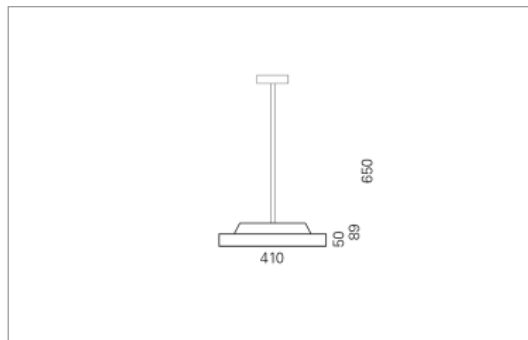

DISC Pendelrohr

DISC, die flache, freistrahkende Scheibe. Die Leuchte ist mit dem patentierten Montagesystem LR.click® ausgerüstet. DISC eignet sich für jeden Raum, ob gross oder klein, ob lang oder verwinkelt. Die drei Grössen lassen sich kombinieren, frei oder im Raster aber auch einzeln anordnen.

Montage

Materialisierung:

Acrylglas satiniert, Rückbau Aluminium gedrückt und farblos eloxiert, Pendelrohr und Rosette Aluminium farblos oder farbig eloxiert

Spezifikationen:

- einfache Montage dank Verschluss-System LR.click®
- homogene Auflösung der LED Punkte
- passive Kühlung
- elektronisches Betriebsgerät integriert
- Insekten- und staubdichte Leuchtenhaube
- für Notbeleuchtung geeignet
- Aufhängung mittels Kugelgelenk bis zu 20° selbstnivellierend

Masse	Ø410 x 89 mm
Leuchtmittel	LED
Leuchten-Gesamtlichtstrom	3300 lm
Farbtemperatur	4000K
Leuchten-Lichtausbeute	159.4 lm/W
Farbwiedergabeindex Ra	> 80
Systemleistung	20.7 W
UGR quer / längs	22.1/22.2
Gewicht	3 kg
Dimmung	DALI, switchDim, Casambi
Lebensdauer	50000 h
Schutzart	IP 20