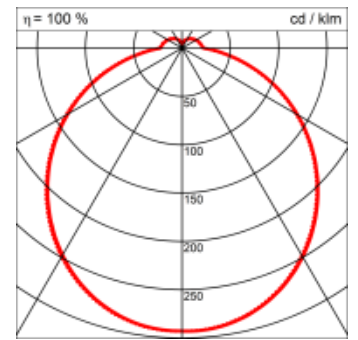

Masse	Ø410 x 89 mm
Leuchtmittel	LED
Leuchten-Gesamtlichtstrom	3200 lm
Farbtemperatur	3000K
Leuchten-Lichtausbeute	154.6 lm/W
Farbwiedergabeindex Ra	> 80
Systemleistung	20.7 W
UGR quer / längs	22/22.1
Gewicht	3 kg
Dimmung	DALI, switchDim, Casambi
Lebensdauer	50000 h
Schutzart	IP 20