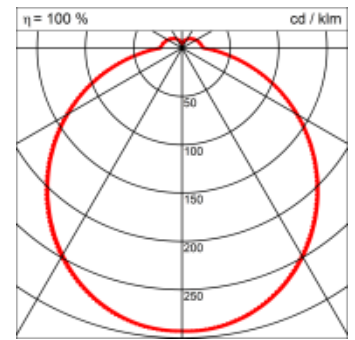

Masse	Ø330 x 89 mm
Leuchtmittel	LED
Leuchten-Gesamtlichtstrom	2400 lm
Farbtemperatur	4000K
Leuchten-Lichtausbeute	157.9 lm/W
Farbwiedergabeindex Ra	> 80
Systemleistung	15.2 W
UGR quer / längs	22.3/22.3
Gewicht	2 kg
Dimmung	DALI, switchDim, Casambi
Lebensdauer	50000 h
Schutzart	IP 20