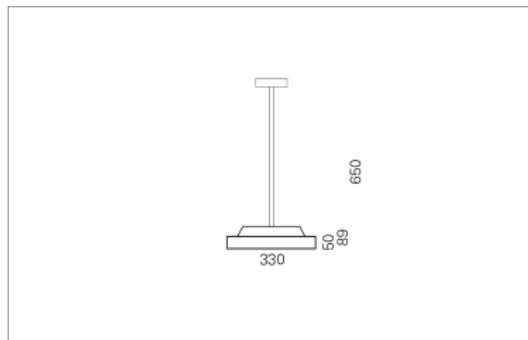

DISC Pendelrohr

DISC, die flache, freistrahkende Scheibe. Die Leuchte ist mit dem patentierten Montagesystem LR.click® ausgerüstet. DISC eignet sich für jeden Raum, ob gross oder klein, ob lang oder verwinkelt. Die drei Grössen lassen sich kombinieren, frei oder im Raster aber auch einzeln anordnen.

Montage

Materialisierung:

Acrylglas satiniert, Rückbau Aluminium gedrückt und farblos eloxiert, Pendelrohr und Rosette Aluminium farblos oder farbig eloxiert

Spezifikationen:

- einfache Montage dank Verschluss-System LR.click®
- homogene Auflösung der LED Punkte
- passive Kühlung
- elektronisches Betriebsgerät integriert
- Insekten- und staubdichte Leuchtenhaube
- für Notbeleuchtung geeignet
- Aufhängung mittels Kugelgelenk bis zu 20° selbstnivellierend

Masse	Ø330 x 89 mm
Leuchtmittel	LED
Leuchten-Gesamtlichtstrom	2400 lm
Farbtemperatur	4000K
Leuchten-Lichtausbeute	157.9 lm/W
Farbwiedergabeindex Ra	> 80
Systemleistung	15.2 W
UGR quer / längs	22.3/22.3
Gewicht	2 kg
Dimmung	DALI, switchDim, Casambi
Lebensdauer	50000 h
Schutzart	IP 20