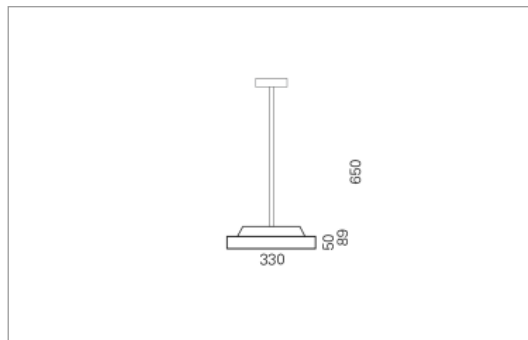

## DISC Pendelrohr

DISC, die flache, freistrahkende Scheibe. Die Leuchte ist mit dem patentierten Montagesystem LR.click® ausgerüstet. DISC eignet sich für jeden Raum, ob gross oder klein, ob lang oder verwinkelt. Die drei Grössen lassen sich kombinieren, frei oder im Raster aber auch einzeln anordnen.

<b>Masse</b>	Ø330 x 89 mm
<b>Leuchtmittel</b>	LED
<b>Leuchten-Gesamtlichtstrom</b>	2300 lm
<b>Farbtemperatur</b>	3000K
<b>Leuchten-Lichtausbeute</b>	151.3 lm/W
<b>Farbwiedergabeindex Ra</b>	> 80
<b>Systemleistung</b>	15.2 W
<b>UGR quer / längs</b>	22.1/22.2
<b>Gewicht</b>	2 kg
<b>Dimmung</b>	DALI, switchDim, Casambi
<b>Lebensdauer</b>	50000 h
<b>Schutzart</b>	IP 20