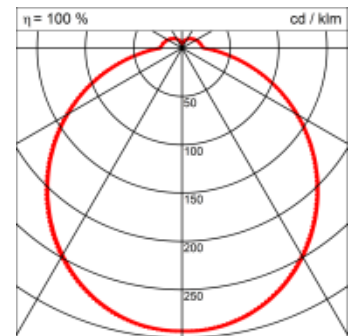

Masse	Ø600 x 110 mm
Leuchtmittel	LED
Leuchten-Gesamtlichtstrom	5700 lm
Farbtemperatur	4000K
Leuchten-Lichtausbeute	160.6 lm/W
Farbwiedergabeindex Ra	> 80
Systemleistung	35.5 W
UGR quer / längs	21.5/21.5
Gewicht	3.5 kg
Dimmung	DALI, switchDim, Casambi
Lebensdauer	50000 h
Schutzart	IP 20