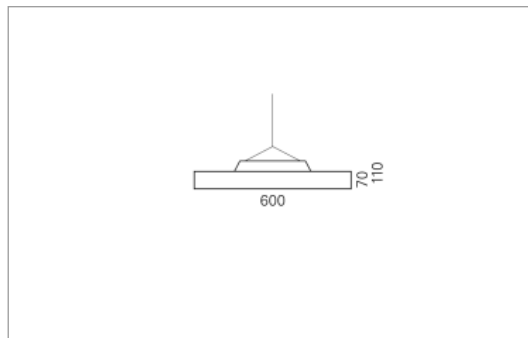

## DISC Pendel

DISC, die flache, freistrahkende Scheibe. Die Leuchte ist mit dem patentierten Montagesystem LR.click® ausgerüstet. DISC eignet sich für jeden Raum, ob gross oder klein, ob lang oder verwinkelt. Die drei Grössen lassen sich kombinieren, frei oder im Raster aber auch einzeln anordnen.

<b>Masse</b>	Ø600 x 110 mm
<b>Leuchtmittel</b>	LED
<b>Leuchten-Gesamtlichtstrom</b>	5400 lm
<b>Farbtemperatur</b>	3000K
<b>Leuchten-Lichtausbeute</b>	152.1 lm/W
<b>Farbwiedergabeindex Ra</b>	> 80
<b>Systemleistung</b>	35.5 W
<b>UGR quer / längs</b>	21.3/21.3
<b>Gewicht</b>	3.5 kg
<b>Dimmung</b>	DALI, switchDim, Casambi
<b>Lebensdauer</b>	50000 h
<b>Schutzart</b>	IP 20