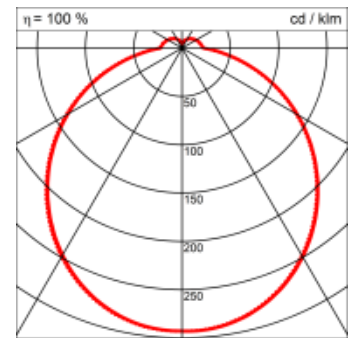

<b>Masse</b>	Ø600 x 110 mm
<b>Leuchtmittel</b>	LED
<b>Leuchten-Gesamtlichtstrom</b>	5400 lm
<b>Farbtemperatur</b>	3000K
<b>Leuchten-Lichtausbeute</b>	152.1 lm/W
<b>Farbwiedergabeindex Ra</b>	> 80
<b>Systemleistung</b>	35.5 W
<b>UGR quer / längs</b>	21.3/21.3
<b>Gewicht</b>	3.5 kg
<b>Dimmung</b>	DALI, switchDim, Casambi
<b>Lebensdauer</b>	50000 h
<b>Schutzart</b>	IP 20