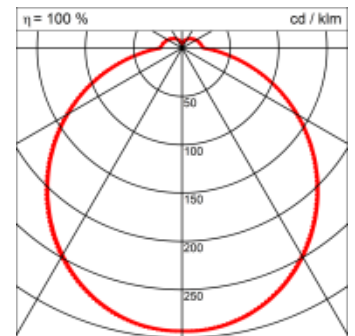

Masse	Ø410 x 89 mm
Leuchtmittel	LED
Leuchten-Gesamtlichtstrom	3300 lm
Farbtemperatur	4000K
Leuchten-Lichtausbeute	159.4 lm/W
Farbwiedergabeindex Ra	> 80
Systemleistung	20.7 W
UGR quer / längs	22.1/22.2
Gewicht	2.5 kg
Dimmung	DALI, switchDim, Casambi
Lebensdauer	50000 h
Schutzart	IP 20