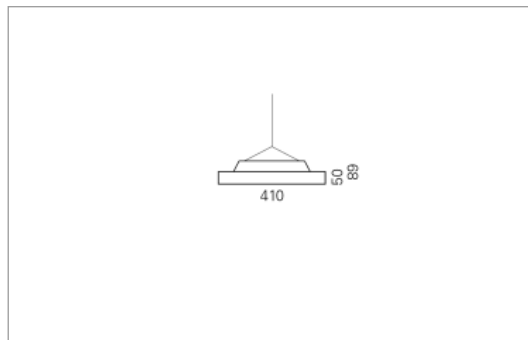

DISC Pendel

DISC, die flache, freistrahkende Scheibe. Die Leuchte ist mit dem patentierten Montagesystem LR.click® ausgerüstet. DISC eignet sich für jeden Raum, ob gross oder klein, ob lang oder verwinkelt. Die drei Grössen lassen sich kombinieren, frei oder im Raster aber auch einzeln anordnen.

Montage

Materialisierung:

Acrylglas satiniert, Rückbau Aluminium gedrückt und farblos eloxiert, 1.5m Kabel transparent und 1.5m Stahlseil

Spezifikationen:

- einfache Montage dank Verschluss-System LR.click®
- homogene Auflösung der LED Punkte
- passive Kühlung
- elektronisches Betriebsgerät integriert
- Insekten- und staubdichte Leuchtenhaube
- für Notbeleuchtung geeignet

Masse	Ø410 x 89 mm
Leuchtmittel	LED
Leuchten-Gesamtlichtstrom	3300 lm
Farbtemperatur	4000K
Leuchten-Lichtausbeute	159.4 lm/W
Farbwiedergabeindex Ra	> 80
Systemleistung	20.7 W
UGR quer / längs	22.1/22.2
Gewicht	2.5 kg
Dimmung	DALI, switchDim, Casambi
Lebensdauer	50000 h
Schutzart	IP 20