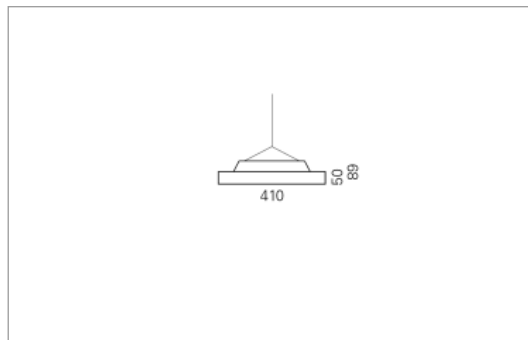

DISC Pendel

DISC, die flache, freistrahkende Scheibe. Die Leuchte ist mit dem patentierten Montagesystem LR.click® ausgerüstet. DISC eignet sich für jeden Raum, ob gross oder klein, ob lang oder verwinkelt. Die drei Grössen lassen sich kombinieren, frei oder im Raster aber auch einzeln anordnen.

Montage

Materialisierung:

Acrylglas satiniert, Rückbau Aluminium gedrückt und farblos eloxiert, 1.5m Kabel transparent und 1.5m Stahlseil

Spezifikationen:

- einfache Montage dank Verschluss-System LR.click®
- homogene Auflösung der LED Punkte
- passive Kühlung
- elektronisches Betriebsgerät integriert
- Insekten- und staubdichte Leuchtenhaube
- für Notbeleuchtung geeignet

Masse	Ø410 x 89 mm
Leuchtmittel	LED
Leuchten-Gesamtlichtstrom	3200 lm
Farbtemperatur	3000K
Leuchten-Lichtausbeute	154.6 lm/W
Farbwiedergabeindex Ra	> 80
Systemleistung	20.7 W
UGR quer / längs	22/22.1
Gewicht	2.5 kg
Dimmung	DALI, switchDim, Casambi
Lebensdauer	50000 h
Schutzart	IP 20