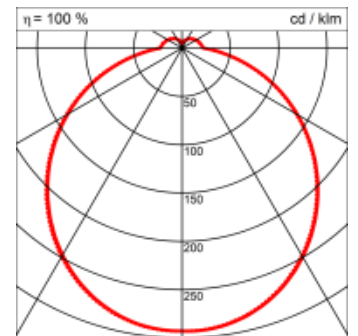

Masse	Ø410 x 89 mm
Leuchtmittel	LED
Leuchten-Gesamtlichtstrom	3200 lm
Farbtemperatur	3000K
Leuchten-Lichtausbeute	154.6 lm/W
Farbwiedergabeindex Ra	> 80
Systemleistung	20.7 W
UGR quer / längs	22/22.1
Gewicht	2.5 kg
Dimmung	DALI, switchDim, Casambi
Lebensdauer	50000 h
Schutzart	IP 20