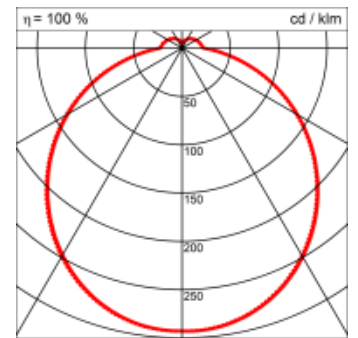

Masse	Ø330 x 89 mm
Leuchtmittel	LED
Leuchten-Gesamtlichtstrom	2400 lm
Farbtemperatur	4000K
Leuchten-Lichtausbeute	157.9 lm/W
Farbwiedergabeindex Ra	> 80
Systemleistung	15.2 W
UGR quer / längs	22.3/22.3
Gewicht	2 kg
Dimmung	DALI, switchDim, Casambi
Lebensdauer	50000 h
Schutzart	IP 20