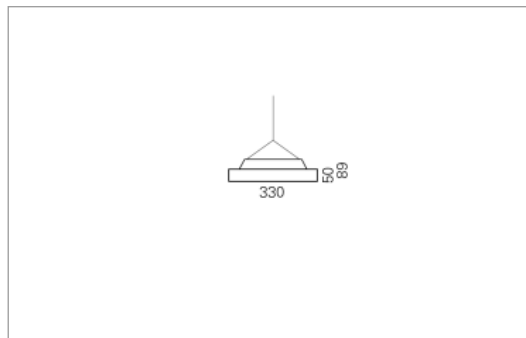

DISC Pendel

DISC, die flache, freistrahkende Scheibe. Die Leuchte ist mit dem patentierten Montagesystem LR.click® ausgerüstet. DISC eignet sich für jeden Raum, ob gross oder klein, ob lang oder verwinkelt. Die drei Grössen lassen sich kombinieren, frei oder im Raster aber auch einzeln anordnen.

Montage

Materialisierung:

Acrylglas satiniert, Rückbau Aluminium gedrückt und farblos eloxiert, 1.5m Kabel transparent und 1.5m Stahlseil

Spezifikationen:

- einfache Montage dank Verschluss-System LR.click®
- homogene Auflösung der LED Punkte
- passive Kühlung
- elektronisches Betriebsgerät integriert
- Insekten- und staubdichte Leuchtenhaube
- für Notbeleuchtung geeignet
- auf ERCO Stromschiene montierbar

Masse	Ø330 x 89 mm
Leuchtmittel	LED
Leuchten-Gesamtlichtstrom	2400 lm
Farbtemperatur	4000K
Leuchten-Lichtausbeute	157.9 lm/W
Farbwiedergabeindex Ra	> 80
Systemleistung	15.2 W
UGR quer / längs	22.3/22.3
Gewicht	2 kg
Dimmung	DALI, switchDim, Casambi
Lebensdauer	50000 h
Schutzart	IP 20