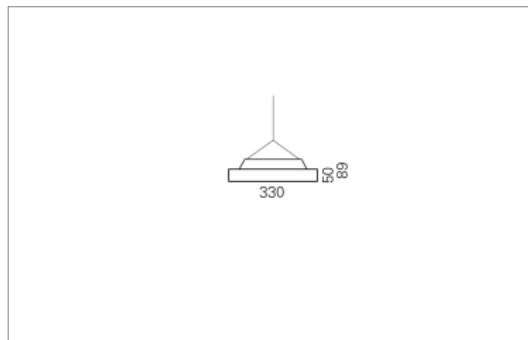

DISC Pendel

DISC, die flache, freistrahkende Scheibe. Die Leuchte ist mit dem patentierten Montagesystem LR.click® ausgerüstet. DISC eignet sich für jeden Raum, ob gross oder klein, ob lang oder verwinkelt. Die drei Grössen lassen sich kombinieren, frei oder im Raster aber auch einzeln anordnen.

Montage

Materialisierung:

Acrylglas satiniert, Rückbau Aluminium gedrückt und farblos eloxiert, 1.5m Kabel transparent und 1.5m Stahlseil

Spezifikationen:

- einfache Montage dank Verschluss-System LR.click®
- homogene Auflösung der LED Punkte
- passive Kühlung
- elektronisches Betriebsgerät integriert
- Insekten- und staubdichte Leuchtenhaube
- für Notbeleuchtung geeignet
- auf ERCO Stromschiene montierbar

Masse	Ø330 x 89 mm
Leuchtmittel	LED
Leuchten-Gesamtlichtstrom	2300 lm
Farbtemperatur	3000K
Leuchten-Lichtausbeute	151.3 lm/W
Farbwiedergabeindex Ra	> 80
Systemleistung	15.2 W
UGR quer / längs	22.1/22.2
Gewicht	2 kg
Dimmung	DALI, switchDim, Casambi
Lebensdauer	50000 h
Schutzart	IP 20