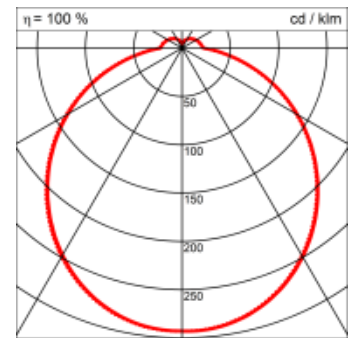

<b>Masse</b>	Ø600 x 145 mm
<b>Leuchtmittel</b>	LED
<b>Leuchten-Gesamtlichtstrom</b>	5700 lm
<b>Farbtemperatur</b>	4000K
<b>Leuchten-Lichtausbeute</b>	160.6 lm/W
<b>Farbwiedergabeindex Ra</b>	> 80
<b>Systemleistung</b>	35.5 W
<b>UGR quer / längs</b>	22.4/22.4
<b>Gewicht</b>	4.3 kg
<b>Dimmung</b>	DALI, switchDim, Casambi
<b>Lebensdauer</b>	50000 h
<b>Schutzart</b>	IP 20