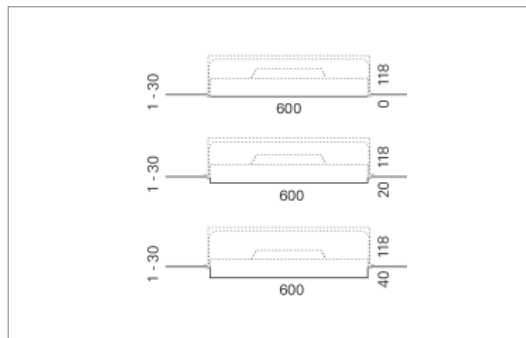

## DISC Einbau

DISC, die flache, freistrahkende Scheibe. Die Leuchte ist mit dem patentierten Montagesystem LR.click® ausgerüstet. DISC eignet sich für jeden Raum, ob gross oder klein, ob lang oder verwinkelt. Die drei Grössen lassen sich kombinieren, frei oder im Raster aber auch einzeln anordnen.

<b>Masse</b>	Ø600 x 145 mm
<b>Leuchtmittel</b>	LED
<b>Leuchten-Gesamtlichtstrom</b>	5700 lm
<b>Farbtemperatur</b>	4000K
<b>Leuchten-Lichtausbeute</b>	160.6 lm/W
<b>Farbwiedergabeindex Ra</b>	> 80
<b>Systemleistung</b>	35.5 W
<b>UGR quer / längs</b>	22.4/22.4
<b>Gewicht</b>	4.3 kg
<b>Dimmung</b>	DALI, switchDim, Casambi
<b>Lebensdauer</b>	50000 h
<b>Schutzart</b>	IP 20