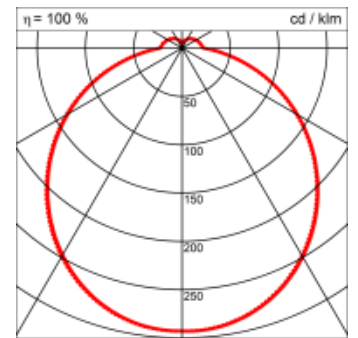

Masse	Ø600 x 145 mm
Leuchtmittel	LED
Leuchten-Gesamtlichtstrom	5400 lm
Farbtemperatur	3000K
Leuchten-Lichtausbeute	152.1 lm/W
Farbwiedergabeindex Ra	> 80
Systemleistung	35.5 W
UGR quer / längs	22.2/22.2
Gewicht	4.3 kg
Dimmung	DALI, switchDim, Casambi
Lebensdauer	50000 h
Schutzart	IP 20