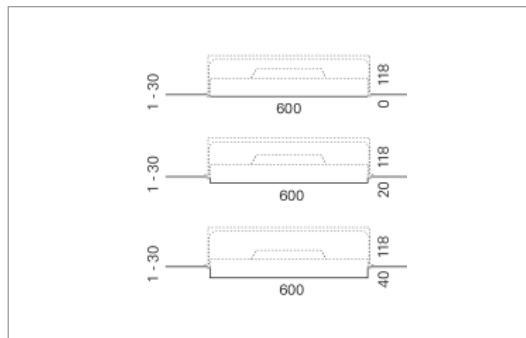

DISC Einbau

DISC, die flache, freistrahkende Scheibe. Die Leuchte ist mit dem patentierten Montagesystem LR.click® ausgerüstet. DISC eignet sich für jeden Raum, ob gross oder klein, ob lang oder verwinkelt. Die drei Grössen lassen sich kombinieren, frei oder im Raster aber auch einzeln anordnen.

Montage

Materialisierung:

Acrylglas satiniert, Rückbau Aluminium gedrückt und farblos eloxiert

Spezifikationen:

- einfache Montage dank Verschluss-System LR.click®
- homogene Auflösung der LED Punkte
- passive Kühlung
- elektronisches Betriebsgerät integriert
- Insekten- und staubdichte Leuchtenhaube
- für Notbeleuchtung geeignet

Masse	Ø600 x 145 mm
Leuchtmittel	LED
Leuchten-Gesamtlichtstrom	5400 lm
Farbtemperatur	3000K
Leuchten-Lichtausbeute	152.1 lm/W
Farbwiedergabeindex Ra	> 80
Systemleistung	35.5 W
UGR quer / längs	22.2/22.2
Gewicht	4.3 kg
Dimmung	DALI, switchDim, Casambi
Lebensdauer	50000 h
Schutzart	IP 20