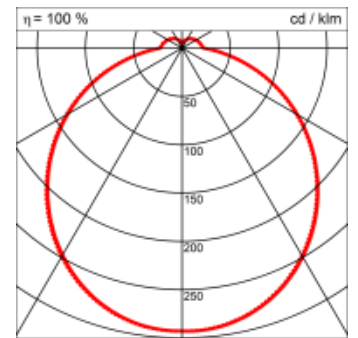

Masse	Ø410 x 95 mm
Leuchtmittel	LED
Leuchten-Gesamtlichtstrom	3300 lm
Farbtemperatur	4000K
Leuchten-Lichtausbeute	159.4 lm/W
Farbwiedergabeindex Ra	> 80
Systemleistung	20.7 W
UGR quer / längs	22.9/23
Gewicht	3.1 kg
Dimmung	DALI, switchDim, Casambi
Lebensdauer	50000 h
Schutzart	IP 20