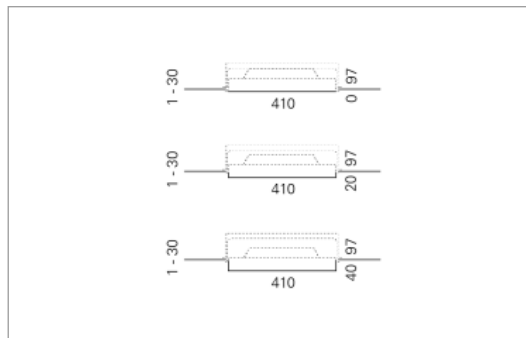

DISC Einbau

DISC, die flache, freistrahkende Scheibe. Die Leuchte ist mit dem patentierten Montagesystem LR.click® ausgerüstet. DISC eignet sich für jeden Raum, ob gross oder klein, ob lang oder verwinkelt. Die drei Grössen lassen sich kombinieren, frei oder im Raster aber auch einzeln anordnen.

Montage

Materialisierung:

Acrylglas satiniert, Rückbau Aluminium gedrückt und farblos eloxiert

Spezifikationen:

- einfache Montage dank Verschluss-System LR.click®
- homogene Auflösung der LED Punkte
- passive Kühlung
- elektronisches Betriebsgerät integriert
- Insekten- und staubdichte Leuchtenhaube
- für Notbeleuchtung geeignet

Masse	Ø410 x 95 mm
Leuchtmittel	LED
Leuchten-Gesamtlichtstrom	3300 lm
Farbtemperatur	4000K
Leuchten-Lichtausbeute	159.4 lm/W
Farbwiedergabeindex Ra	> 80
Systemleistung	20.7 W
UGR quer / längs	22.9/23
Gewicht	3.1 kg
Dimmung	DALI, switchDim, Casambi
Lebensdauer	50000 h
Schutzart	IP 20